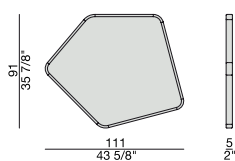

OPS 1

SPECCHIO | MIRROR

Design U. Asnago

2016

Specchio da parete in massello di noce canaletta. Dettagli in acciaio. Orientabile a 360° grazie al particolare supporto di fissaggio. Dima di montaggio inclusa.

Wall mirror in solid canaletta walnut with details in natural maple. Turnable to 360° thanks to its particular fixation support. Mounting template included.

Wandspiegel aus massivem Nussbaum Canaletta. Details aus Ahorn. Wandbefestigung ermöglicht Spiegel bis 360° drehen. Montageschablonen enthalten.

Miroir au mur en noyer canaletta massif. Détails en érable. Orientable à 360° pour le particulier support de fixation. Gabarit de montage inclus.

Espejo de pared en nogal canaletta macizo. Detalles en arce. Orientable a 360° gracias a su fijación particular. Plantilla de montaje incluida.