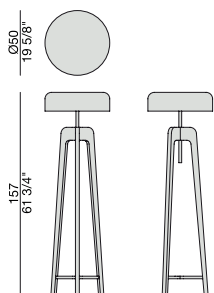

PILEO ALTA

Design Sovrappensiero

LAMPADA | LAMP

2014

Lampada da terra in massello di noce canaletta e paralume in lamiera.

Floor lamp in solid canaletta walnut and tin-plated shade.

Stehlampe mit Gestell aus massivem Nussbaum Canaletta und Lampenschirm aus Blech.

Lampadaire avec tige en noyer canaletta massif et abat-jour en étain.

Lámpara de pie en nogal canaletta macizo y pantalla de hojalata.