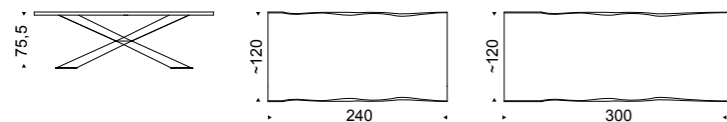

Design Philip Jackson

Tavolo con base in acciaio verniciato bianco opaco, graphite, inox o noce canaletto. Piano in noce canaletto con bordi irregolari in massello naturale. Misure speciali a richiesta.

Table with base in matt white or matt graphite varnished steel, stainless steel or canaletto walnut. Veneered walnut canaletto top with irregular solid wood edges. Special sizes for top on demand.

Table avec base en acier verni blanc mat, graphite mat, inox ou noyer canaletto. Plateau en noyer canaletto avec bords irréguliers en bois massif. Mesures spéciales sur demande.

Mesa con base en acero lacado blanco mate, graphite mate, inox o nogal canaletto. Sobre en nogal canaletto con bordes irregulares en madera sólido. Medidas especiales disponibles sobre pedido.

Tisch mit Basis aus matt lackiertem Stahl in den Farben weiß oder graphite, Edelstahl oder Nussbaum Canaletto. Platte aus Nussbaum Canaletto mit unregelmässigen Kanten aus massives Nussbaumholzes. Sondergröße sind auch erhältlich.

Стол с со стальной базой, окрашенной в белый матовый, графит, в отделке инюкс или в посе canaletto. Столешница из неровными краями из натурального массива.