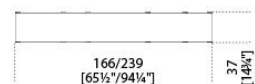

Dimensioni / Sizes

Cm (W x P x H)

166 x 37 x 65
 166 x 37 x 92
 166 x 37 x 175
 166 x 37 x 258
 239 x 37 x 65
 239 x 37 x 92
 239 x 37 x 175
 239 x 37 x 258

Marble top

166 x 37 x 65
 166 x 37 x 92
 239 x 37 x 65
 239 x 37 x 92

Inches (W x P x H)

65½" x 14¾" x 25¾"
 65½" x 14¾" x 36¼"
 65½" x 14¾" x 69"
 65½" x 14¾" x 101¾"
 94¼" x 14¾" x 25¾"
 94¼" x 14¾" x 36¼"
 94¼" x 14¾" x 69"
 94¼" x 14¾" x 101¾"

Marble top

65½" x 14¾" x 25¾"
 65½" x 14¾" x 36¼"
 94¼" x 14¾" x 25¾"
 94¼" x 14¾" x 36¼"