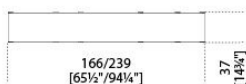

Dimensioni / Sizes

Cm (W x P x H)

166 x 37 x 65
 166 x 37 x 92
 166 x 37 x 175
 166 x 37 x 258
 239 x 37 x 65
 239 x 37 x 92
 239 x 37 x 175
 239 x 37 x 258

Marble top

166 x 37 x 65
 166 x 37 x 92
 239 x 37 x 65
 239 x 37 x 92

Inches (W x P x H)

65½" x 14¾" x 25¾"
 65½" x 14¾" x 36¼"
 65½" x 14¾" x 69"
 65½" x 14¾" x 101¾"
 94¼" x 14¾" x 25¾"
 94¼" x 14¾" x 36¼"
 94¼" x 14¾" x 69"
 94¼" x 14¾" x 101¾"

Marble top

65½" x 14¾" x 25¾"
 65½" x 14¾" x 36¼"
 94¼" x 14¾" x 25¾"
 94¼" x 14¾" x 36¼"