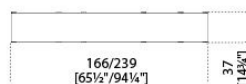

Dimensioni / Sizes

Cm (W x P x H)

166 x 37 x 65
 166 x 37 x 92
 166 x 37 x 175
 166 x 37 x 258
 239 x 37 x 65
 239 x 37 x 92
 239 x 37 x 175
 239 x 37 x 258

Marble top

166 x 37 x 65
 166 x 37 x 92
 239 x 37 x 65
 239 x 37 x 92

Inches (W x P x H)

65½" x 14¾" x 25¾"
 65½" x 14¾" x 36¼"
 65½" x 14¾" x 69"
 65½" x 14¾" x 101¾"
 94¼" x 14¾" x 25¾"
 94¼" x 14¾" x 36¼"
 94¼" x 14¾" x 69"
 94¼" x 14¾" x 101¾"

Marble top

65½" x 14¾" x 25¾"
 65½" x 14¾" x 36¼"
 94¼" x 14¾" x 25¾"
 94¼" x 14¾" x 36¼"