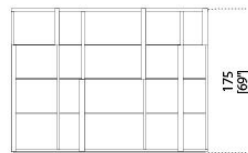

Dimensioni / Sizes

Cm (W x P x H)

166 x 37 x 65
 166 x 37 x 92
 166 x 37 x 175
 166 x 37 x 258
 239 x 37 x 65
 239 x 37 x 92
 239 x 37 x 175
 239 x 37 x 258

Marble top

166 x 37 x 65
 166 x 37 x 92
 239 x 37 x 65
 239 x 37 x 92

Inches (W x P x H)

65½" x 14¾" x 25¾"
 65½" x 14¾" x 36¼"
 65½" x 14¾" x 69"
 65½" x 14¾" x 101¾"
 94¼" x 14¾" x 25¾"
 94¼" x 14¾" x 36¼"
 94¼" x 14¾" x 69"
 94¼" x 14¾" x 101¾"

Marble top

65½" x 14¾" x 25¾"
 65½" x 14¾" x 36¼"
 94¼" x 14¾" x 25¾"
 94¼" x 14¾" x 36¼"