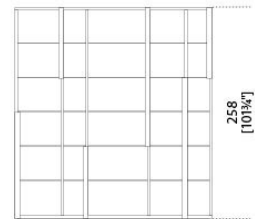

Dimensioni / Sizes

Cm (W x P x H)

166 x 37 x 65
 166 x 37 x 92
 166 x 37 x 175
 166 x 37 x 258
 239 x 37 x 65
 239 x 37 x 92
 239 x 37 x 175
 239 x 37 x 258

Marble top

166 x 37 x 65
 166 x 37 x 92
 239 x 37 x 65
 239 x 37 x 92

Inches (W x P x H)

65½" x 14¾" x 25¾"
 65½" x 14¾" x 36¼"
 65½" x 14¾" x 69"
 65½" x 14¾" x 101¾"
 94¼" x 14¾" x 25¾"
 94¼" x 14¾" x 36¼"
 94¼" x 14¾" x 69"
 94¼" x 14¾" x 101¾"

Marble top

65½" x 14¾" x 25¾"
 65½" x 14¾" x 36¼"
 94¼" x 14¾" x 25¾"
 94¼" x 14¾" x 36¼"