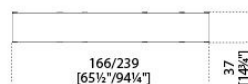

Dimensioni / Sizes

Cm (W x P x H)

166 x 37 x 65
 166 x 37 x 92
 166 x 37 x 175
 166 x 37 x 258
 239 x 37 x 65
 239 x 37 x 92
 239 x 37 x 175
 239 x 37 x 258

Marble top

166 x 37 x 65
 166 x 37 x 92
 239 x 37 x 65
 239 x 37 x 92

Inches (W x P x H)

65½" x 14¾" x 25¾"
 65½" x 14¾" x 36¼"
 65½" x 14¾" x 69"
 65½" x 14¾" x 101¾"
 94¼" x 14¾" x 25¾"
 94¼" x 14¾" x 36¼"
 94¼" x 14¾" x 69"
 94¼" x 14¾" x 101¾"

Marble top

65½" x 14¾" x 25¾"
 65½" x 14¾" x 36¼"
 94¼" x 14¾" x 25¾"
 94¼" x 14¾" x 36¼"