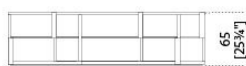

Dimensioni / Sizes

Cm (W x P x H)

166 x 37 x 65
 166 x 37 x 92
 166 x 37 x 175
 166 x 37 x 258
 239 x 37 x 65
 239 x 37 x 92
 239 x 37 x 175
 239 x 37 x 258

Marble top

166 x 37 x 65
 166 x 37 x 92
 239 x 37 x 65
 239 x 37 x 92

Inches (W x P x H)

65½" x 14¾" x 25¾"
 65½" x 14¾" x 36¼"
 65½" x 14¾" x 69"
 65½" x 14¾" x 101¾"
 94¼" x 14¾" x 25¾"
 94¼" x 14¾" x 36¼"
 94¼" x 14¾" x 69"
 94¼" x 14¾" x 101¾"

Marble top

65½" x 14¾" x 25¾"
 65½" x 14¾" x 36¼"
 94¼" x 14¾" x 25¾"
 94¼" x 14¾" x 36¼"