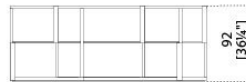

Dimensioni / Sizes

Cm (W x P x H)

166 x 37 x 65
 166 x 37 x 92
 166 x 37 x 175
 166 x 37 x 258
 239 x 37 x 65
 239 x 37 x 92
 239 x 37 x 175
 239 x 37 x 258

Marble top

166 x 37 x 65
 166 x 37 x 92
 239 x 37 x 65
 239 x 37 x 92

Inches (W x P x H)

65½" x 14¾" x 25¾"
 65½" x 14¾" x 36¼"
 65½" x 14¾" x 69"
 65½" x 14¾" x 101¾"
 94¼" x 14¾" x 25¾"
 94¼" x 14¾" x 36¼"
 94¼" x 14¾" x 69"
 94¼" x 14¾" x 101¾"

Marble top

65½" x 14¾" x 25¾"
 65½" x 14¾" x 36¼"
 94¼" x 14¾" x 25¾"
 94¼" x 14¾" x 36¼"