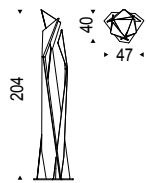

THRILLER

Design Andrea Lucatello

Lampada da terra con struttura in acciaio verniciato bianco o grey opaco e base nera. Lampadina non inclusa.

Floor lamp with frame in matt white or grey varnished steel and black base. Bulb not included.

Lampe de terre avec structure en acier verni blanc ou grey mat et base noir. Ampoule non comprise.

Lámpara de suelo con estructura en acero barnizado blanco o grey opaco y base negra. Bombilla no incluida.

Stehlampe mit Gestell und Schirm aus Edelstahl matt weiß oder grey lackiert und Basis schwarz lackiert. Leuchtmittel nicht enthalten.

CE IP20

1x max 20W E27 Fluo Bulb not included with on-off switch