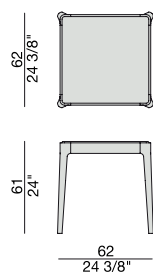

ZIGGY 11

Design C. Ballabio

TAVOLINO | SIDE TABLE

2013

Tavolino con struttura in massello di noce canaletta o frassino e piano in legno, marmo o cristallo acidato retroverniciato.

Side table with frame in solid canaletta walnut or ash wooden top, marble top or frosted backcoated glass top.

Beistelltisch mit Gestell aus massivem Nussbaum Canaletta oder Esche und Holzplatte, Marmorplatte oder satinierte hinterlackierte Glasplatte.

Guéridon avec structure en noyer canaletta ou frêne massif et plateau en bois, marbre ou verre dépoli rétro verni.

Mesa auxiliar con estructura en nogal canaletta o fresno macizo y tapa de madera, mármol o de cristal al ácido retro-barnizado.