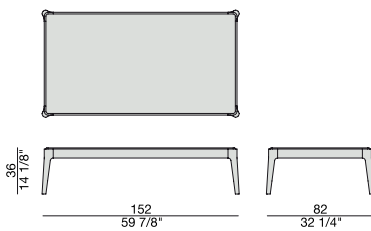

ZIGGY 7

Design C. Ballabio

TAVOLINO | COFFEE TABLE

2013

Tavolino con struttura in massello di noce canaletta o frassino e piano in legno, marmo o cristallo acidato retroverniciato.

Coffee table with frame in solid canaletta walnut or ash wooden top, marble top or frosted backcoated glass top.

Couchtisch mit Gestell aus massivem Nussbaum Canaletta oder Esche und Holzplatte, Marmorplatte oder satinierte hinterlackierte Glasplatte.

Table basse avec structure en noyer canaletta ou frêne massif et plateau en bois, marbre ou verre dépoli rétro verni.

Mesa de centro con estructura en nogal canaletta o fresno macizo y tapa de madera, mármol o de cristal al ácido retro-barnizado.