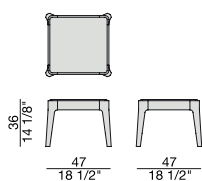

ZIGGY 1

Design C. Ballabio

TAVOLINO | COFFEE TABLE

2013

Tavolino con struttura in massello di noce canaletta o frassino e piano in legno, marmo o cristallo acidato retroverniciato.

Coffee table with frame in solid canaletta walnut or ash wooden top, marble top or frosted backcoated glass top.

Couchtisch mit Gestell aus massivem Nussbaum Canaletta oder Esche und Holzplatte, Marmorplatte oder satinierte hinterlackierte Glasplatte.

Table basse avec structure en noyer canaletta ou frêne massif et plateau en bois, marbre ou verre dépoli rétro verni.

Mesa de centro con estructura en nogal canaletta o fresno macizo y tapa de madera, mármol o de cristal al ácido retro-barnizado.