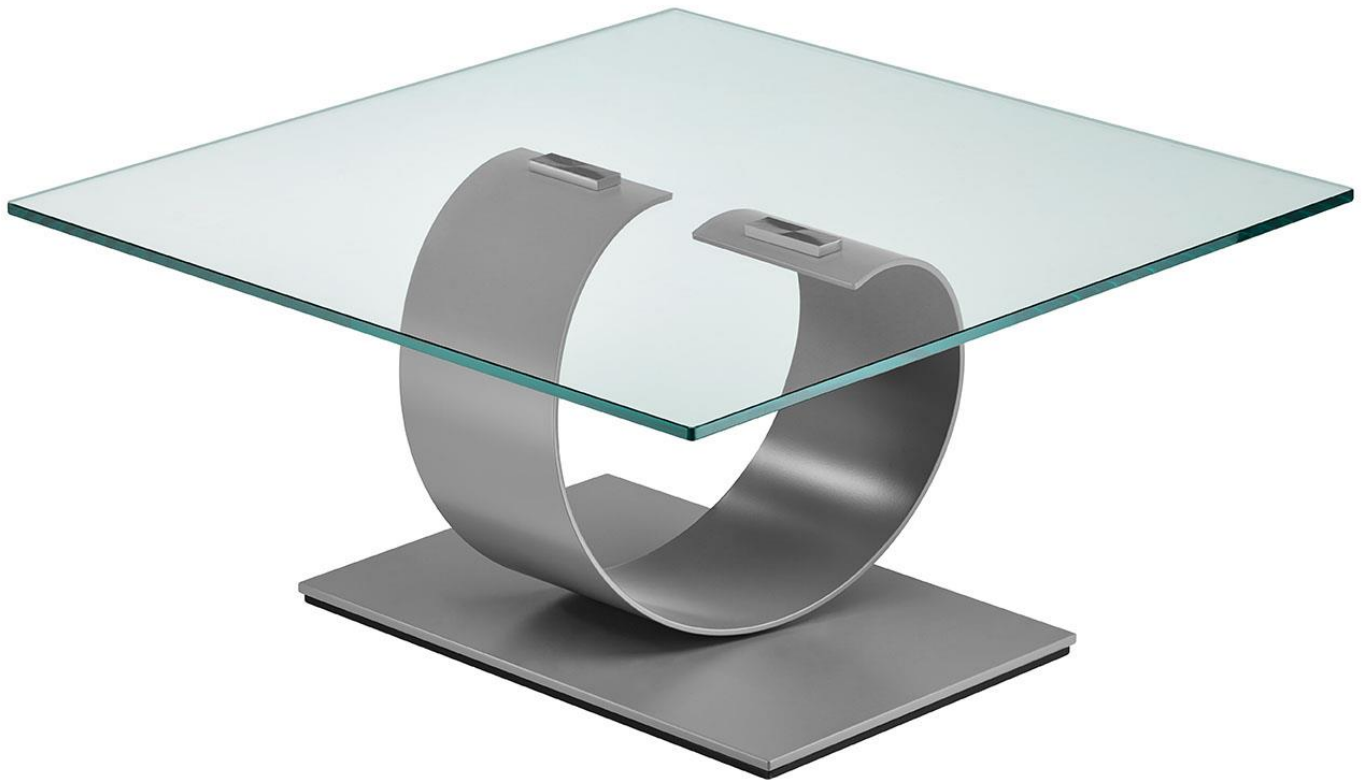

LOOP.

Modellabbildungen

Technische Änderungen und Irrtum vorbehalten.