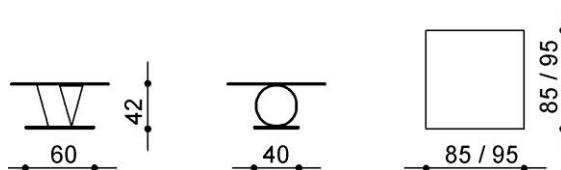

Technische Daten