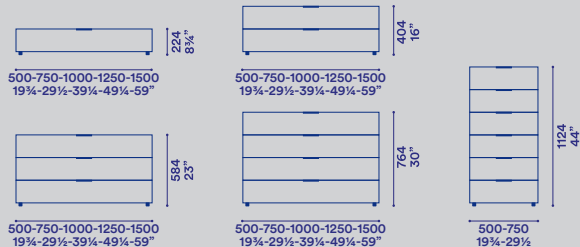

comodini P 461 / night stand D 18"

contenitori P 511 / drawer unit D 20"

top vetro H 6 / glass top H ¼"

top legno H 12 / wood top H ½"

Gruppo notte laccato opaco, lucido o essenza.
Top disponibile laccato opaco, lucido, essenza, vetro
liscio/satinato o Marglas liscio/satinato. Piedini H 30.

*Night group matt, glossy or metal lacquered.
Top available matt, glossy or metal lacquered, plain or
satinated glass, plain or satinated Marglas. Feet H 30-1 ¼".*

Finiture / Finishes

Laccati opachi e lucidi / Matt and gloss lacquers