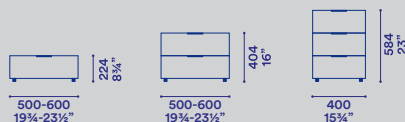

comodini P 461 / night stand D 18"

contenitori P 511 / drawer unit D 20"

top vetro H 6 / glass top H ¼"

top legno H 12 / wood top H ½"

Gruppo notte laccato opaco, lucido o essenza.
Top disponibile laccato opaco, lucido, essenza, vetro
liscio/satinato o Marglas liscio/satinato. Piedini H 30.

*Night group matt, glossy or metal lacquered.
Top available matt, glossy or metal lacquered, plain or
satinated glass, plain or satinated Marglas. Feet H 30-1 ¼".*

Finiture / Finishes

Laccati opachi e lucidi / Matt and gloss lacquers