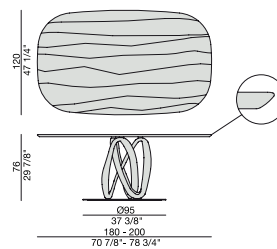

OVALE 1 BASE L