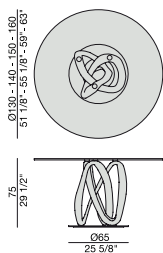

INFINITY 1 BASE C

TAVOLO | TABLE

Tavolo da pranzo con base centrale in massello di noce canaletta o frassino montata su una piastra in metallo e piano in cristallo temperato (spessore mm.12).

Dining-table with base in solid canaletta walnut or ash fixed on a metal ring and tempered glass top (thickness mm. 12).

Ess-Tisch mit Gestell aus massivem Nussbaum Canaletta oder Esche auf eine Metallplatte und ESG-Glasplatte (Stärke mm. 12).

Table à manger avec piétement en noyer canaletta ou frêne massif fixé sur une plaque en métal et plateau en verre trempé (épaisseur mm. 12).

Mesa de comedor con base de nogal canaletta o fresno macizo montada sobre de un disco de metal y tapa en cristal templado (espesor mm. 12).

TONDO 1 BASE C