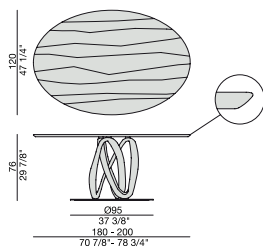

ELLITTICO 1 BASE L