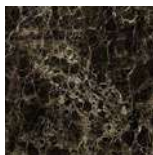

Laccato opaco poro aperto/chiuso | Matt Lacquered open/closed pore

BIANCO
White
(RAL 9016)

AVORIO
Ivory
(RAL 1013)

ARGILLA
Argilla
(RAL 7006)

PIOMBO
Piombo
(NCS S5005G20Y)

NERO
Black
(RAL 9005)

GRANATA
Granata
(NCS S4050Y90R)

PISTACCHIO
Pistacchio
(PANTONE 5825)

AVIO
Avio
(PANTONE 5415)

IRON
Iron
(RAL 7011)

CIOCCOLATO
Chocolate
(RAL 8019)

Rock | Rock

CALACATTA
Calacatta

EMPERADOR
Emperador

BLACK OXIDE
Black Oxide