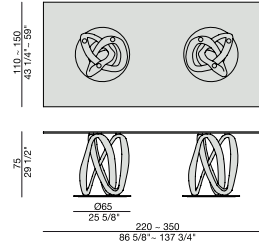

RETTANGOLARE 2 BASI C