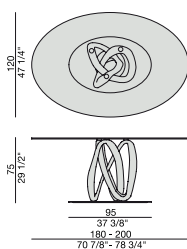

ELLITTICO 1 BASE C