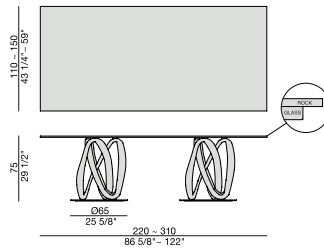

RETTANGOLARE 2 BASI ROCK