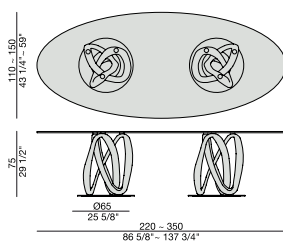

INFINITY 2 BASI C

TAVOLO | TABLE

Tavolo da pranzo con due basi in massello di noce canaletta o frassino montate su piastre in metallo e piano in cristallo temperato (spessore mm. 12).

Dining-table with two bases in solid canaletta walnut or ash fixed on metal rings and tempered glass top (thickness mm. 12).

Ess-Tisch mit zwei Gestellen aus massivem Nussbaum Canaletta oder Esche auf Metallplatten und ESG-Glasplatte (Stärke mm. 12).

Table à manger avec deux piétements en noyer canaletta ou frêne massif fixés sur plaques en métal et plateau en verre trempé (épaisseur mm. 12).

Mesa de comedor con dos bases de nogal canaletta o fresno macizo montadas sobre de discos de metal y tapa en cristal templado (espesor mm. 12).

ELLITTICO 2 BASI C