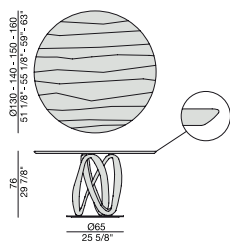

INFINITY 1 BASE L

TAVOLO | TABLE

Tavolo da pranzo in massello di noce canaletta con base centrale montata su una piastra in metallo.

Dining-table in solid canaletta walnut with central base fixed on a metal ring.

Ess-Tisch aus massivem Nussbaum Canaletta mit Gestell auf eine Metallplatte.

Table à manger en noyer canaletta massif avec piètement fixé sur une plaque en métal.

Mesa de comedor en nogal canaletta macizo con base montada sobre de un disco de metal.

TONDO 1 BASE L