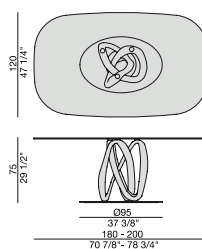

OVALE 1 BASE C