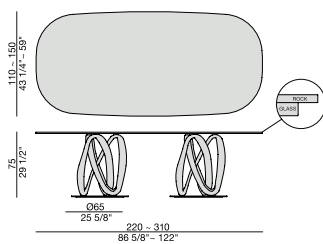

INFINITY 2 BASI ROCK

TAVOLO | TABLE

Tavolo da pranzo con due basi in massello di noce canaletta o frassino montate su piastre in metallo e piano in Rock (spessore mm. 6) con sottopiano di supporto in cristallo temperato (spessore mm. 10).

Dining-table with two bases in solid canaletta walnut or ash fixed on metal rings and top in Rock (thickness mm. 6) with under-top in tempered glass (thickness mm. 10).

Ess-Tisch mit zwei Gestellen aus massivem Nussbaum Canaletta oder Esche auf Metallplatten und Platte aus Rock (Stärke mm. 6). Untere Platte aus Glas (Stärke mm. 10).

Table à manger avec deux piétements en noyer canaletta ou frêne massif fixés sur plaques en métal et plateau en Rock (épaisseur mm. 6) avec sous-plateau en verre trempé (épaisseur mm. 10).

Mesa de comedor con dos bases de nogal canaletta o fresno macizo montadas sobre de discos de metal y tapa en Rock (espesor mm. 6). Soporte para tapa en cristal templado (espesor mm. 10).

OVALE 2 BASI ROCK