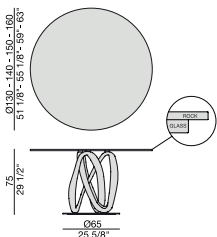

INFINITY TONDO ROCK

TAVOLO | TABLE

Tavolo da pranzo con base centrale in massello di noce canaletta o frassino montata su una piastra in metallo e piano in Rock (spessore mm. 6) con sottopiano di supporto in cristallo temperato (spessore mm. 10).

Dining-table with base in solid canaletta walnut or ash fixed on a metal ring and top in Rock (thickness mm. 6) with under-top in tempered glass (thickness mm. 10).

Ess-Tisch mit Gestell aus massivem Nussbaum Canaletta oder Esche auf eine Metallplatte und Platte aus Rock (Stärke mm. 6). Untere Platte aus Glas (Stärke mm. 10).

Table à manger avec piétement en noyer canaletta ou frêne massif fixé sur une plaque en métal et plateau en Rock (épaisseur mm. 6) avec sous-plateau en verre trempé (épaisseur mm. 10).

Mesa de comedor con base de nogal canaletta o fresno macizo montada sobre de un disco de metal y tapa en Rock (espesor mm. 6). Soporte para tapa en cristal templado (espesor mm. 10).

TONDO 1 BASE ROCK