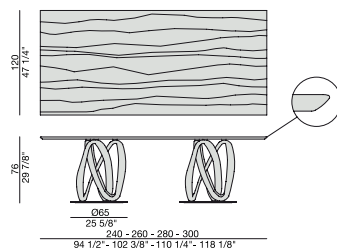

RETTANGOLARE 2 BASI L