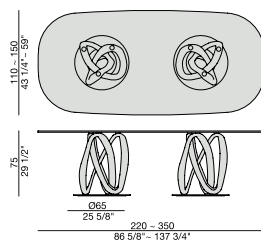

OVALE 2 BASI C