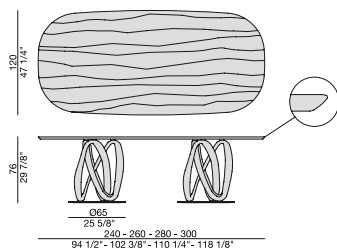

INFINITY 2 BASI L

TAVOLO | TABLE

Tavolo da pranzo in massello di noce canaletta con base centrale montata su una piastra in metallo.

Dining-table in solid canaletta walnut with central base fixed on a metal ring.

Ess-Tisch aus massivem Nussbaum Canaletta mit Gestell auf eine Metallplatte.

Table à manger en noyer canaletta massif avec piètement fixé sur une plaque en métal.

Mesa de comedor en nogal canaletta macizo con base montada sobre de un disco de metal.

OVALE 2 BASI L