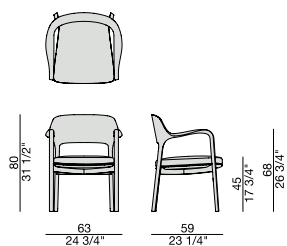

ELLA

SEDIA | CHAIR

Sedia con braccioli e struttura in massello di noce canaletta. Sedile in massello di noce canaletta con imbottitura in gomma a densità differenziata con supporto interno in multistrato e rivestimento nei tessuti della collezione. Terminale piedino in nylon.

Chair with arms and frame in solid canaletta walnut. Seat in solid canaletta walnut with different density foam padding with internal support in plywood and cover in the fabrics of the collection. Nylon end-feet.

Armlehnstuhl mit Gestell aus massivem Nussbaum canaletta. Sitzfläche in massivem Nussbaum Canaletta. Sitzkissen mit Sperrholzeinlage zur Stabilisierung und Schaumstoffpolsterung in unterschiedlichen Dichten, bezogen mit den Stoffen aus der Kollektion. Stapelbar (3 Stück), Fußgleiter aus Nylon.

Chaise avec accoudoirs et structure en noyer canaletta massif. Assise en noyer canaletta massif avec rembourrage en gomme à densité diversifiée avec support interne en bois contreplaqué et revêtement dans les tissus de la collection.

Silla con brazos y estructura de nogal canaletta macizo. Asiento de nogal canaletta macizo con relleno en goma de densidad diferenciada con soporte interno de contrachapado revestido en las telas de la colección. Con pies de nylon.