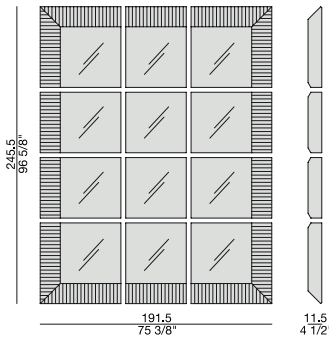

TRIPLE

SPECCHIO | MIRROR

TRIPLE

SPECCHIO | MIRROR

Specchio da parete con cornice in massello di noce canaletta. È possibile ordinarlo singolarmente o creare molteplici composizioni, combinando i singoli elementi.

Miroir au mur avec cadre en noyer canaletta massif. Possibilité de l'acheter seul ou de créer différents compositions, en combinant les éléments simples comme préféré.

Espejo de pared con marco en nogal canaletta macizo. Es posible pedirlo sólo o crear diferentes composiciones combinando los varios elementos.

TRIPLE ANGOLARE
Corner frame Triple

TRIPLE CENTRALE
Central Triple

TRIPLE LATERALE
Side frame Triple

TRIPLE

COMPOSIZIONI | COMPOSITIONS

COMP. A

COMP. B

COMP. C

COMP. D

TRIPLE 1

SPECCHIO | MIRROR

Specchio da parete rettangolare con cornice in massello di noce canaletta.

Rectangular wall mirror with frame in solid canaletta walnut.

Rechteckig Wandspiegel mit Rahmen aus massivem Nussbaum Canaletta.