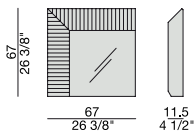

TRIPLE

SPECCHIO | MIRROR

TRIPLE

SPECCHIO | MIRROR

Specchio da parete con cornice in massello di noce canaletta. È possibile ordinarlo singolarmente o creare molteplici composizioni, combinando i singoli elementi.

Rectangular wall mirror with frame in solid canaletta walnut. It is possible to purchase it alone or to create many different compositions combining the single elements as preferred.

Wandspiegel mit Rahmen aus massivem Nussbaum Canaletta. Es ist möglich es allein oder mehr Elementen zu kaufen, um verschiedene Kombination zu machen.

Miroir au mur avec cadre en noyer canaletta massif. Possibilité de l'acheter seul ou de créer différents compositions, en combinant les éléments simples comme préféré.

Espejo de pared con marco en nogal canaletta macizo. Es posible pedirlo sólo o crear diferentes composiciones combinando los varios elementos.

COMP. D

TRIPLE 1

SPECCHIO | MIRROR

Specchio da parete rettangolare con cornice in massello di noce canaletta.

Rectangular wall mirror with frame in solid canaletta walnut.

Rechteckig Wandspiegel mit Rahmen aus massivem Nussbaum Canaletta.