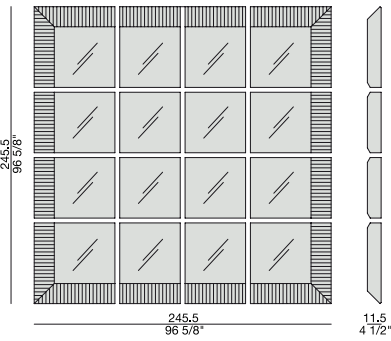

TRIPLE

SPECCHIO | MIRROR

TRIPLE

SPECCHIO | MIRROR

Specchio da parete con cornice in massello di noce canaletta. È possibile ordinarlo singolarmente o creare molteplici composizioni, combinando i singoli elementi.

Miroir au mur avec cadre en noyer canaletta massif. Possibilité de l'acheter seul ou de créer différents compositions, en combinant les éléments simples comme préféré.

Espejo de pared con marco en nogal canaletta macizo. Es posible pedirlo sólo o crear diferentes composiciones combinando los varios elementos.

TRIPLE ANGOLARE
Corner frame Triple

TRIPLE CENTRALE
Central Triple

TRIPLE LATERALE
Side frame Triple

TRIPLE

COMPOSIZIONI | COMPOSITIONS

COMP. A

COMP. B

COMP. C

COMP. D

TRIPLE 1

SPECCHIO | MIRROR

Specchio da parete rettangolare con cornice in massello di noce canaletta.

Rectangular wall mirror with frame in solid canaletta walnut.

Rechteckig Wandspiegel mit Rahmen aus massivem Nussbaum Canaletta.