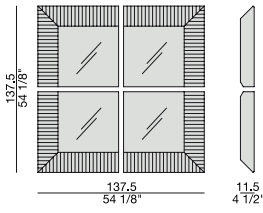

TRIPLE

SPECCHIO | MIRROR

TRIPLE

SPECCHIO | MIRROR

Specchio da parete con cornice in massello di noce canaletta. È possibile ordinarlo singolarmente o creare molteplici composizioni, combinando i singoli elementi.

Miroir au mur avec cadre en noyer canaletta massif. Possibilité de l'acheter seul ou de créer différents compositions, en combinant les éléments simples comme préféré.

Espejo de pared con marco en nogal canaletta macizo. Es posible pedirlo sólo o crear diferentes composiciones combinando los varios elementos.

TRIPLE ANGOLARE
Corner frame Triple

TRIPLE CENTRALE
Central Triple

TRIPLE LATERALE
Side frame Triple

TRIPLE

COMPOSIZIONI | COMPOSITIONS

COMP. A

COMP. B

COMP. C

COMP. D

TRIPLE 1

SPECCHIO | MIRROR

Specchio da parete rettangolare con cornice in massello di noce canaletta.

Rectangular wall mirror with frame in solid canaletta walnut.

Rechteckig Wandspiegel mit Rahmen aus massivem Nussbaum Canaletta.