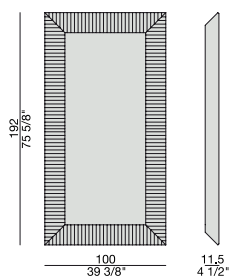

TRIPLE 1

SPECCHIO | MIRROR

Specchio da parete rettangolare con cornice in massello di noce canaletta.

Rectangular wall mirror with frame in solid canaletta walnut.

Rechteckig Wandspiegel mit Rahmen aus massivem Nussbaum Canaletta.

Miroir rectangulaire au mur avec cadre en noyer canaletta massif.

Espejo rectangular de pared con marco en nogal canaletta macizo.