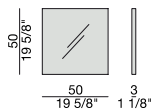

TRIPLE CENTRALE
Central Triple