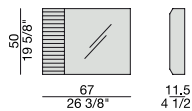

Miroir au mur avec cadre en noyer canaletta massif. Possibilité de l'acheter seul ou de créer différents compositions, en combinant les éléments simples comme préféré.

Espejo de pared con marco en nogal canaletta macizo. Es posible pedirlo sólo o crear diferentes composiciones combinando los varios elementos.

TRIPLE ANGOLARE
Corner frame Triple

TRIPLE CENTRALE
Central Triple

TRIPLE LATERALE
Side frame Triple

TRIPLE

COMPOSIZIONI | COMPOSITIONS

COMP. A

COMP. B

COMP. C