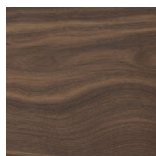

Miroir rectangulaire au mur avec cadre en noyer canaletta massif.

Espejo rectangular de pared con marco en nogal canaletta macizo.

TRIPLE

SPECCHIO | MIRROR

Essenze | Wood

NOCE CANALETTA
Canaletta Walnut

NOCE CANALETTA
Canaletta Walnut
tinto/stained moka

NOCE CANALETTA
Canaletta Walnut
tinto/stained wengé

Laccato opaco poro chiuso | *Matt Lacquered closed pore*

BIANCO
White
(RAL 9016)

AVORIO
Ivory
(RAL 1013)

ARGILLA
Argilla
(RAL 7006)

PIOMBO
Piombo
(NCS S5005G20Y)