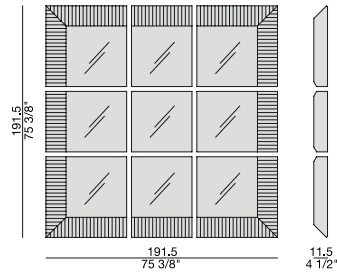

TRIPLE

SPECCHIO | MIRROR

TRIPLE

SPECCHIO | MIRROR

Specchio da parete con cornice in massello di noce canaletta. È possibile ordinarlo singolarmente o creare molteplici composizioni, combinando i singoli elementi.

Miroir au mur avec cadre en noyer canaletta massif. Possibilité de l'acheter seul ou de créer différents compositions, en combinant les éléments simples comme préféré.

Espejo de pared con marco en nogal canaletta macizo. Es posible pedirlo sólo o crear diferentes composiciones combinando los varios elementos.

TRIPLE ANGOLARE
Corner frame Triple

TRIPLE CENTRALE
Central Triple

TRIPLE LATERALE
Side frame Triple

TRIPLE

COMPOSIZIONI | COMPOSITIONS

COMP. A

COMP. B

COMP. C