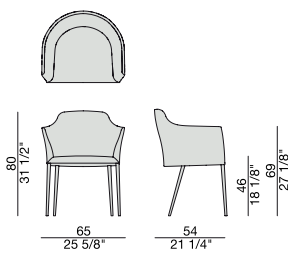

Poltroncina con struttura in metallo e rivestimento nei tessuti della collezione.

Armchair with metal frame and cover in the fabrics of the collection.

Armlehnenstuhl mit Metallgestell und Bezug in den Stoffen der Kollektion.

Chaise avec structure en métal et revêtement déhoussable dans les tissus de la collection.

Butaquita con estructura en metal y revestimiento desenfundable en las telas de la colección.

Metallo | Metal

CROMATO
Chrome plated