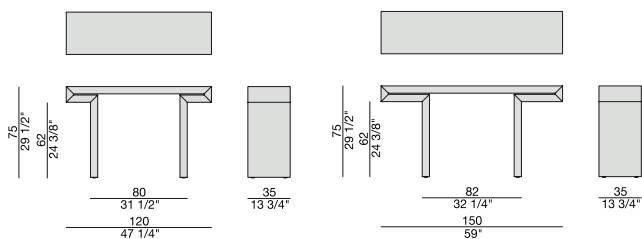

CONSOLE | CONSOLE

Console in noce canaletta o rovere spessart, caratterizzata dalla venatura continua che segue la linea della console.

Console in canaletta walnut or spessart oak. The main feature of this piece is the continuous grain of the veneer, which follows the design and shape of the piece.

Konsole aus Nussbaum Canaletta oder Eiche Spessart. Der Furnierverlauf folgt der Formgebung und dem Design des Artikels.

Console en noyer canaletta ou chêne spessart. La veine du bois suit l'ensemble de la ligne de la console.

Consola en nogal canaletta o roble spessart. La principal característica de esta pieza es la veta continua que sigue el diseño y la forma de la mesa.

Essenze | Wood

NOCE CANALETTA
Canaletta Walnut

ROVERE SPESSART
Spassart Oak