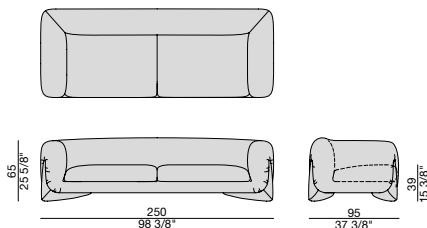

Canapé avec quatre pieds en noyer canaletta massif et revêtement déhoussable dans les tissus de la collection, mais fixe dans la version en cuir. Structure intérieure en peuplier contreplaqué et sapin massif avec sangles élastiques. Rembourrage en polyuréthane expansé à densité différenciée. Coussins d'assise en polyuréthane expansé, revêtu en ouate, coton et velour. Coussins de dossier (60x60 cm), rembourrés en plume, à acheter séparément (min. 2 - max. 3 pièces).

Sofá con cuatro pies en nogal canaletto macizo y revestimiento en las telas de la de la colección. Revestimiento desenfundable en tela y no desenfundable en piel. Estructura interna en contrachapado de abedul con correas elásticas. Relleno de poliuretano expandido de densidades diferenciadas. Cojines de los asientos de poliuretano expandido revestido de guata combinada con algodón y terciopelo. Cojines para respaldo (60x60 cm) con relleno de plumas para pedir por separado (min. 2 - max.