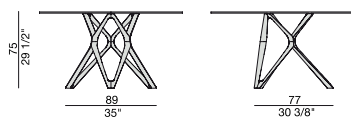

CIRCE TONDO C

Design D. Dolcini

TAVOLO | DINING TABLE

2016

Tavolo da pranzo rotondo con base in massello di noce canaletta e piano in cristallo temperato (spessore mm. 12).

Round dining table with base in solid canaletta walnut and top in tempered glass (thickness mm. 12).

Runder Esstisch mit Gestell aus massivem Nussbaum Canaletta und ESG-Glasplatte (Stärke mm. 12).

Table à manger ronde avec structure en noyer canaletta massif et plateau en verre trempé (épaisseur mm. 12).

Mesa de comedor redonda con base en nogal canaletta macizo y tapa en cristal templado (espesor mm. 12).