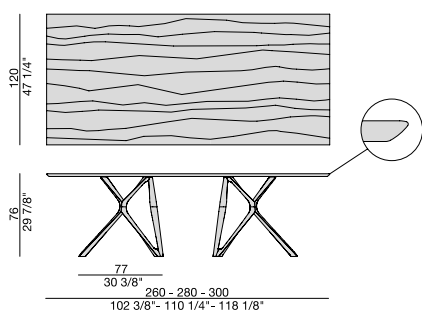

CIRCE 2 BASI RETTANGOLARE L

Design D. Dolcini

TAVOLO | DINING TABLE

2016

Tavolo da pranzo rettangolare con due basi in massello di noce canaletta.

Rectangular dining table with two bases in solid canaletta walnut.

Rechteckiger Esstisch mit zwei Gestellen aus massivem Nussbaum Canaletta.

Table à manger rectangulaire avec structure en noyer canaletta massif.

Mesa de comedor rectangular con dos bases en nogal canaletta macizo.