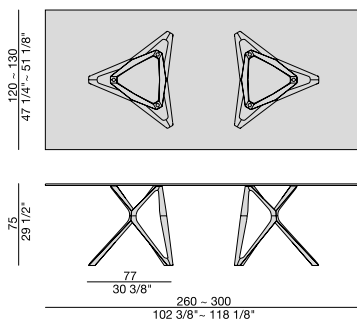

CIRCE 2 BASI RETTANGOLARE C

Design D. Dolcini

TAVOLO | DINING TABLE

2016

Tavolo da pranzo rettangolare con due basi in massello di noce canaletta e piano in cristallo temperato (spessore mm. 12).

Rectangular dining table with two bases in solid canaletta walnut and top in tempered glass (thickness mm. 12).

Rechteckiger Esstisch mit zwei Gestellen aus massivem Nussbaum Canaletta und ESG-Glasplatte (Stärke mm. 12).

Table à manger rectangulaire avec structure en noyer canaletta massif et plateau en verre trempé (épaisseur mm. 12).

Mesa de comedor rectangular con dos bases en nogal canaletta macizo y tapa en cristal templado (espesor mm. 12).