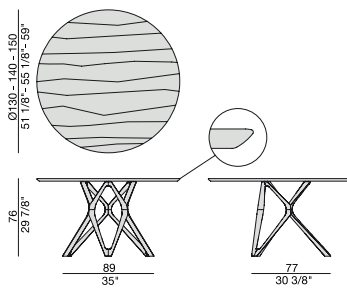

CIRCE TONDO L

Design D. Dolcini

TAVOLO | DINING TABLE

2016

Tavolo da pranzo rotondo in
massello di noce canaletta.

Round dining table with base in
solid canaletta walnut.

Runder Esstisch mit Gestell aus
massivem Nussbaum Canaletta.

Table à manger ronde avec
structure en noyer canaletta
massif.

Mesa de comedor redonda con
base en nogal canaletta macizo.