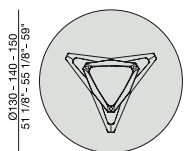

CIRCE TONDO C

Design D. Dolcini

TAVOLO | DINING TABLE

2016

Tavolo da pranzo rotondo con base in massello di noce canaletta e piano in cristallo temperato (spessore mm. 12).

Round dining table with base in solid canaletta walnut and top in tempered glass (thickness mm. 12).

Runder Esstisch mit Gestell aus massivem Nussbaum Canaletta und ESG-Glasplatte (Stärke mm. 12).

Table à manger ronde avec structure en noyer canaletta massif et plateau en verre trempé (épaisseur mm. 12).

Mesa de comedor redonda con base en nogal canaletta macizo y tapa en cristal templado (espesor mm. 12).