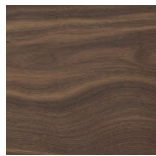

CIRCE RETTANGOLARE C

Design D. Dolcini

TAVOLO | DINING TABLE

2016

Essenze | Wood

NOCE CANALETTA
Canaletta Walnut