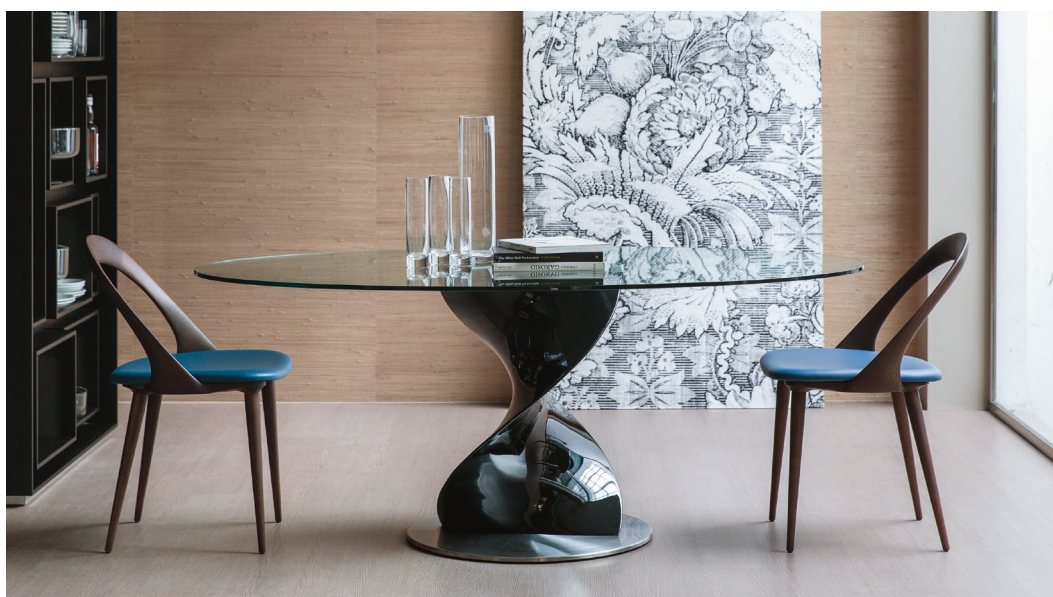

ELIKA BRILLANTE

Design G. Carollo

TAVOLO | DINING TABLE

2011

Tavolo da pranzo con base centrale in tecnopolimero strutturale montata su una piastra in metallo e piano in cristallo temperato (spessore mm.12).

Dining-table with base in structural technopolymer fixed on a metal ring and tempered glass top (thickness mm. 12).

Ess-Tisch mit Gestell aus Strukturel Technopolymer auf eine Metallplatte und ESG-Glasplatte (Stärke mm. 12).

Table à manger avec piétement en technopolymère structural fixé sur une plaque en métal et plateau en verre trempé (épaisseur mm. 12).

Mesa de comedor con base de tecnopolimero montada sobre de un disco de metal y tapa en cristal templado (espesor mm. 12).