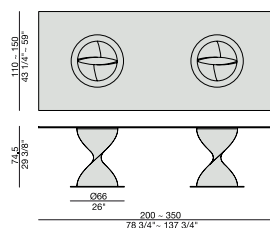

ELIKA Rettangolare