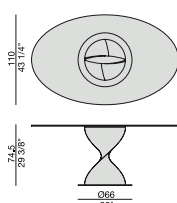

ELIKA BRILLANTE

Design G. Carollo

TAVOLO | DINING TABLE

2011

Tavolo da pranzo con base centrale in tecnopolimero strutturale montata su una piastra in metallo e piano in cristallo temperato (spessore mm.12).

Dining-table with base in structural technopolymer fixed on a metal ring and tempered glass top (thickness mm. 12).

Ess-Tisch mit Gestell aus Strukturel Technopolymer auf eine Metallplatte und ESG-Glasplatte (Stärke mm. 12).

Table à manger avec piétement en technopolymère structural fixé sur une plaque en métal et plateau en verre trempé (épaisseur mm. 12).

Mesa de comedor con base de tecnopolimero montada sobre de un disco de metal y tapa en cristal templado (espesor mm. 12).

ELIKA 180