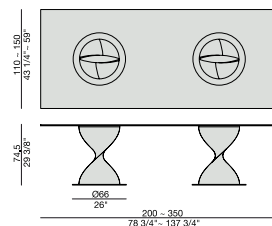

ELIKA RETTANGOLARE