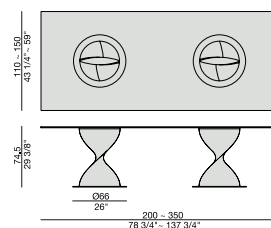

Mesa de comedor con base de nogal canaletta o Fresno macizo montada sobre de un disco de metal y tapa en cristal templado (espesor mm. 12).

ELIKA TONDO

ELIKA 180

ELIKA ELLITTICO

ELIKA OVALE

ELIKA RETTANGOLARE