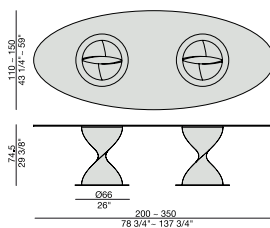

ELIKA ELLITTICO