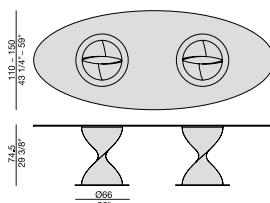

ELIKA ELLITTICO