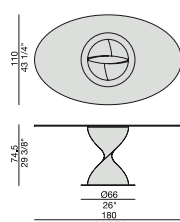

Tavolo da pranzo con base centrale in massello di noce canaletta o frassino montata su una piastra in metallo e piano in cristallo temperato (spessore mm.12).

Dining-table with base in solid canaletta walnut or ash fixed on a metal ring and tempered glass top (thickness mm. 12).

Ess-Tisch mit Gestell aus massivem Nussbaum Canaletta oder Esche auf eine Metallplatte und ESG-Glasplatte (Stärke mm. 12).

Table à manger avec piétement en noyer canaletta ou frêne massif fixé sur une plaque en métal et plateau en verre trempé (épaisseur mm. 12).

Mesa de comedor con base de nogal canaletta o Fresno macizo montada sobre de un disco de metal y tapa en cristal templado (espesor mm. 12).

ELIKA 180