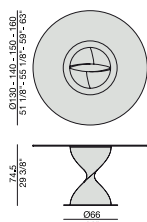

Tavolo da pranzo con base centrale in massello di noce canaletta o frassino montata su una piastra in metallo e piano in cristallo temperato (spessore mm.12).

Dining-table with base in solid canaletta walnut or ash fixed on a metal ring and tempered glass top (thickness mm. 12).

Ess-Tisch mit Gestell aus massivem Nussbaum Canaletta oder Esche auf eine Metallplatte und ESG-Glasplatte (Stärke mm. 12).

Table à manger avec piétement en noyer canaletta ou frêne massif fixé sur une plaque en métal et plateau en verre trempé (épaisseur mm. 12).

Mesa de comedor con base de nogal canaletta o Fresno macizo montada sobre de un disco de metal y tapa en cristal templado (espesor mm. 12).

ELIKA TONDO