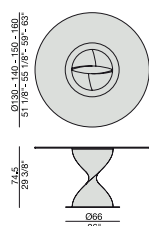

ELIKA ROCK

Design G. Carollo

TAVOLO | DINING TABLE

2011

Tavolo da pranzo con base centrale in massello di noce canaletta o frassino montata su una piastra in metallo e piano in cristallo temperato (spessore mm.12).

Dining-table with base in solid canaletta walnut or ash fixed on a metal ring and tempered glass top (thickness mm. 12).

Ess-Tisch mit Gestell aus massivem Nussbaum Canaletta oder Esche auf eine Metallplatte und ESG-Glasplatte (Stärke mm. 12).

Table à manger avec piètement en noyer canaletta ou frêne massif fixé sur une plaque en métal et plateau en verre trempé (épaisseur mm. 12).

Mesa de comedor con base de nogal canaletta o fresno macizo montada sobre de un disco de metal y tapa en cristal templado (espesor mm. 12).

ELIKA TONDO