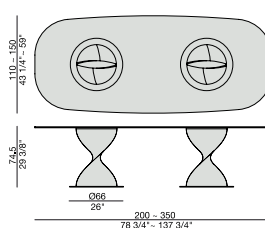

Tavolo da pranzo con base centrale in massello di noce canaletta o frassino montata su una piastra in metallo e piano in cristallo temperato (spessore mm.12).

Dining-table with base in solid canaletta walnut or ash fixed on a metal ring and tempered glass top (thickness mm. 12).

Ess-Tisch mit Gestell aus massivem Nussbaum Canaletta oder Esche auf eine Metallplatte und ESG-Glasplatte (Stärke mm. 12).

Table à manger avec piétement en noyer canaletta ou frêne massif fixé sur une plaque en métal et plateau en verre trempé (épaisseur mm. 12).

Mesa de comedor con base de nogal canaletta o Fresno macizo montada sobre de un disco de metal y tapa en cristal templado (espesor mm. 12).

ELIKA TONDO

ELIKA 180

ELIKA ELLITTICO

ELIKA OVALE

ELIKA RETTANGOLARE