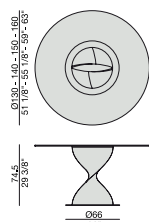

ELIKA BRILLANTE ROCK

Design G. Carollo

TAVOLO | DINING TABLE

2011

Tavolo da pranzo con base centrale in tecnopolimero strutturale montata su una piastra in metallo e piano in Rock (spessore mm. 6) con sottopiano di supporto in cristallo temperato (spessore mm. 10).

Dining-table with base in structural technopolymer fixed on a metal ring and top in Rock (thickness mm. 6) with under-top in tempered glass (thickness mm. 10).

Ess-Tisch mit Gestell aus Strukturel Technopolymer auf eine Metallplatte und Platte aus Rock (Stärke mm. 6). Untere Platte aus Glas (Stärke mm. 10).

Table à manger avec piétement en technopolymère structural fixé sur une plaque en métal et plateau en Rock (épaisseur mm. 6) avec sous-plateau en verre trempé (épaisseur mm. 10).

Mesa de comedor con base de tecnopolímero montada sobre de un disco de metal y tapa en Rock (espesor mm. 6). Soporte para tapa en cristal templado (espesor mm. 10).

ELIKA TONDO