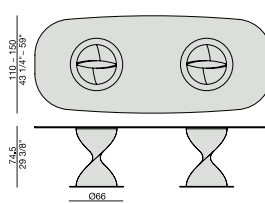

ELIKA OVALE