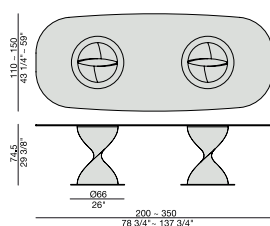

ELIKA OVALE