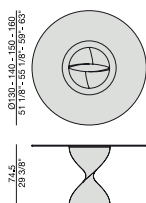

ELIKA BRILLANTE

Design G. Carollo

TAVOLO | DINING TABLE

2011

Tavolo da pranzo con base centrale in tecnopolimero strutturale montata su una piastra in metallo e piano in cristallo temperato (spessore mm.12).

Dining-table with base in structural technopolymer fixed on a metal ring and tempered glass top (thickness mm. 12).

Ess-Tisch mit Gestell aus Strukturel Technopolymer auf eine Metallplatte und ESG-Glasplatte (Stärke mm. 12).

Table à manger avec piétement en technopolymère structural fixé sur une plaque en métal et plateau en verre trempé (épaisseur mm. 12).

Mesa de comedor con base de tecnopolimero montada sobre de un disco de metal y tapa en cristal templado (espesor mm. 12).

ELIKA TONDO