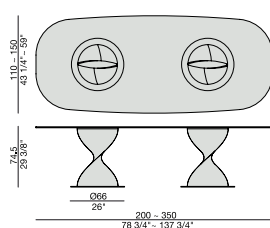

ELIKA OVALE