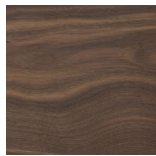

TAVOLO | TABLE

Tavolo da pranzo rettangolare in noce canaletta con base in marmo.

Rectangular dining-table in canaletta walnut with marble base.

Rechteckiger Ess-Tisch aus Nussbaum Canaletta mit Marmorgestell.

Table à manger rectangulaire en noyer canaletta avec piétement en marbre.

Mesa de comedor rectangular en nogal canaletta con patas en mármol.

TAVOLO | TABLE

Essenze | Wood

NOCE CANALETTA
Canaletta Walnut

NOCE CANALETTA
Canaletta Walnut
tinto/stained moka