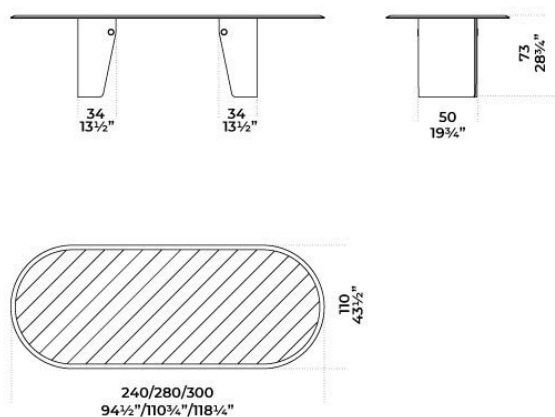

# Manto Oval

Pietro Russo , 2021

Tavolo con piano in legno Noce Colore Frisé intarsiato con bisello da 40mm in colore nero. Base curva con bottone in ottone lucido.

Table with top in "Colore" Frisé walnut wood inlay with 40mm black bevelled edge. Curved base with bright brass button.

Dimensioni / Sizes  
Cm (L x P x H)  
240 x 110 x 73  
280 x 110 x 73  
300 x 110 x 73

Inches (W x D x H)  
94½" x 43½" x 28¾"  
110¼" x 43½" x 28¾"  
118¼" x 43½" x 28¾"

---