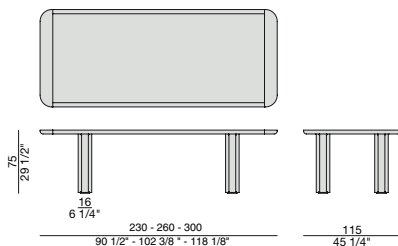

Tavolo da pranzo rettangolare con quattro gambe rientranti e cornice del piano in massello di frassino. Inserto piano in cristallo retroverniciato o in Rock. Piedini in ottone spazzolato.

Rectangular dining table with four recessed legs and top frame in solid ash. Top insert in back-coated glass or in Rock. Brushed brass feet.

Rechteckiger Esstisch mit vier Beinen und Rahmen aus massivem Eschenholz. Einsätze der Tischplatte aus lackiertem Glas oder in Rock in den Farben der Kollektion. Füße aus gebürstetem Messing.

Table à manger rectangulaire avec quatre jambes relevantes et cadre du plateau en frêne massif. Insert du plateau en verre dépoli rétro-verni ou en Rock dans les coloris de la collection. Pieds en cuivre brossé.

Mesa de comedor rectangular con cuatro patas encajadas y marco de la tapa de fresno macizo. Inserto de la tapa en cristal retrobarnizado o en Rock. Pies de latón cepillado.