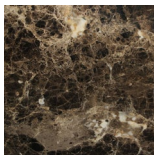

Tavolo in massello di noce canaletta e piano in marmo o legno suddiviso in quattro settori. Basamento in metallo finitura bronzoro.

Dining-table in solid canaletta walnut and marble or wooden top divided in four sections. Metal base in bronzoro.

Esstisch in massivem Nussbaum canaletta. Marmor oder Holzplatte, in vier Abschnitten aufgeteilt. Untergestell in Metall bronzefarbig lackiert.

Table à manger en noyer canaletta massif et plateau en marbre ou en bois divisé entre quatre parties. Base en métal bronzoro.

Mesa en nogal canaletta con tapa de mármol o madera dividida en cuatros partes. Base de metal en acabado bronzoro.

Essenze | Wood

NOCE CANALETTA
Canaletta Walnut

NOCE CANALETTA
Canaletta Walnut
tinto/stained moka

NOCE CANALETTA
Canaletta Walnut
tinto/stained wengé

Marmo | Marble

Emperador Dark

Calacatta Oro

Sahara Noir

Metallo | Metal

BRONZORO