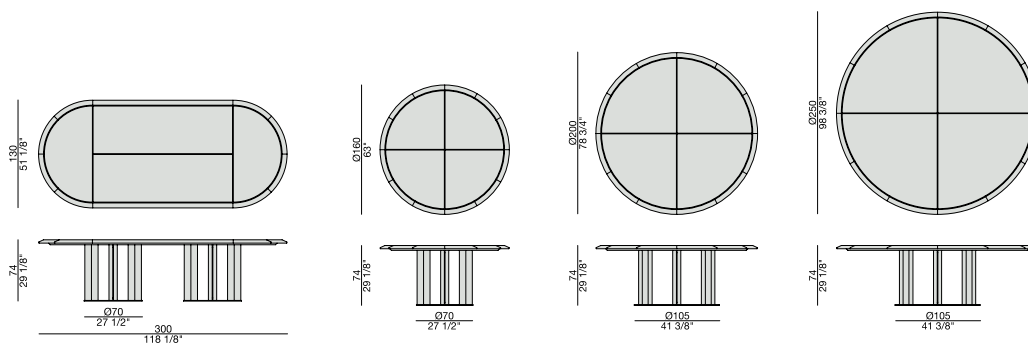

Tavolo in massello di noce canaletta e piano in marmo o legno suddiviso in quattro settori. Basamento in metallo finitura bronzoro.

Dining-table in solid canaletta walnut and marble or wooden top divided in four sections. Metal base in bronzoro.

Esstisch in massivem Nussbaum canaletta. Marmor oder Holzplatte, in vier Abschnitten aufgeteilt. Untergestell in Metall bronzefarbig lackiert.

Table à manger en noyer canaletta massif et plateau en marbre ou en bois divisé entre quatre parties. Base en métal bronzoro.

Mesa en nogal canaletta con tapa de mármol o madera dividida en cuatros partes. Base de metal en acabado bronzoro.

Essenze | Wood

NOCE CANALETTA
Canaletta Walnut

NOCE CANALETTA
Canaletta Walnut
tinto/stained moka