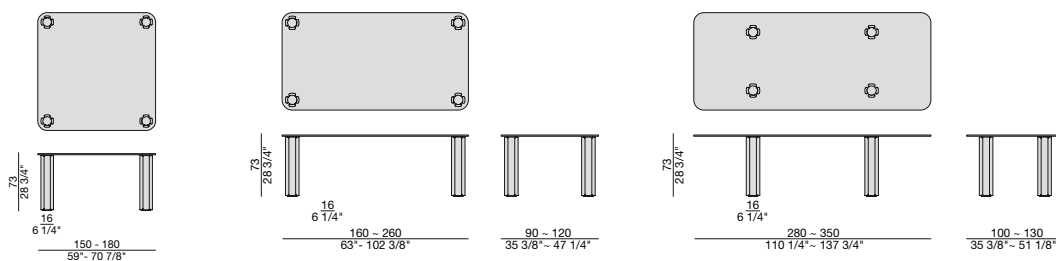

QUADRIFOGLIO CRYSTAL

Design C. Ballabio

TAVOLO | TABLE

2018

Tavolo da pranzo rettangolare o quadrato con quattro gambe in massello di frassino posizionate sui quattro angoli o rientranti in base alla misura del piano. Piano in cristallo trasparente (spessore mm. 15) con piastre elettrosaldate. Piastre e piedini in ottone spazzolato.

Rectangular or square dining table with four solid ash legs placed either on the corners or recessed depending on the size of the top. Clear glass top (thickness mm. 15) with UV-glued plates. Brushed brass plates and feet.

Rechteckiger oder quadratischer Esstisch mit vier Beinen aus massivem Eschenholz, die je nach Größe der Tischplatte entweder an den vier Ecken positioniert oder alternativ eingerückt sind. Tischplatte aus Klarglas (15mm) mit elektrisch geschweissten Metallplatten. Platten und Füße aus gebürstetem Messing.

Table à manger rectangulaire ou carrée avec quatre jambes en frêne massif placés sur les quatre angles ou relevants selon les dimensions du plateau. Plateau en verre transparent (épaisseur mm. 15) avec plaques soudé. Plaques et pieds en cuivre brossé.

Mesa de comedor rectangular o cuadrada con cuatro patas de Fresno macizo en las esquinas o encajadas según el tamaño de la tapa. Tapa de cristal transparente (espesor mm. 15) con placas pegadas con UV. Placas y pies de latón cepillado.