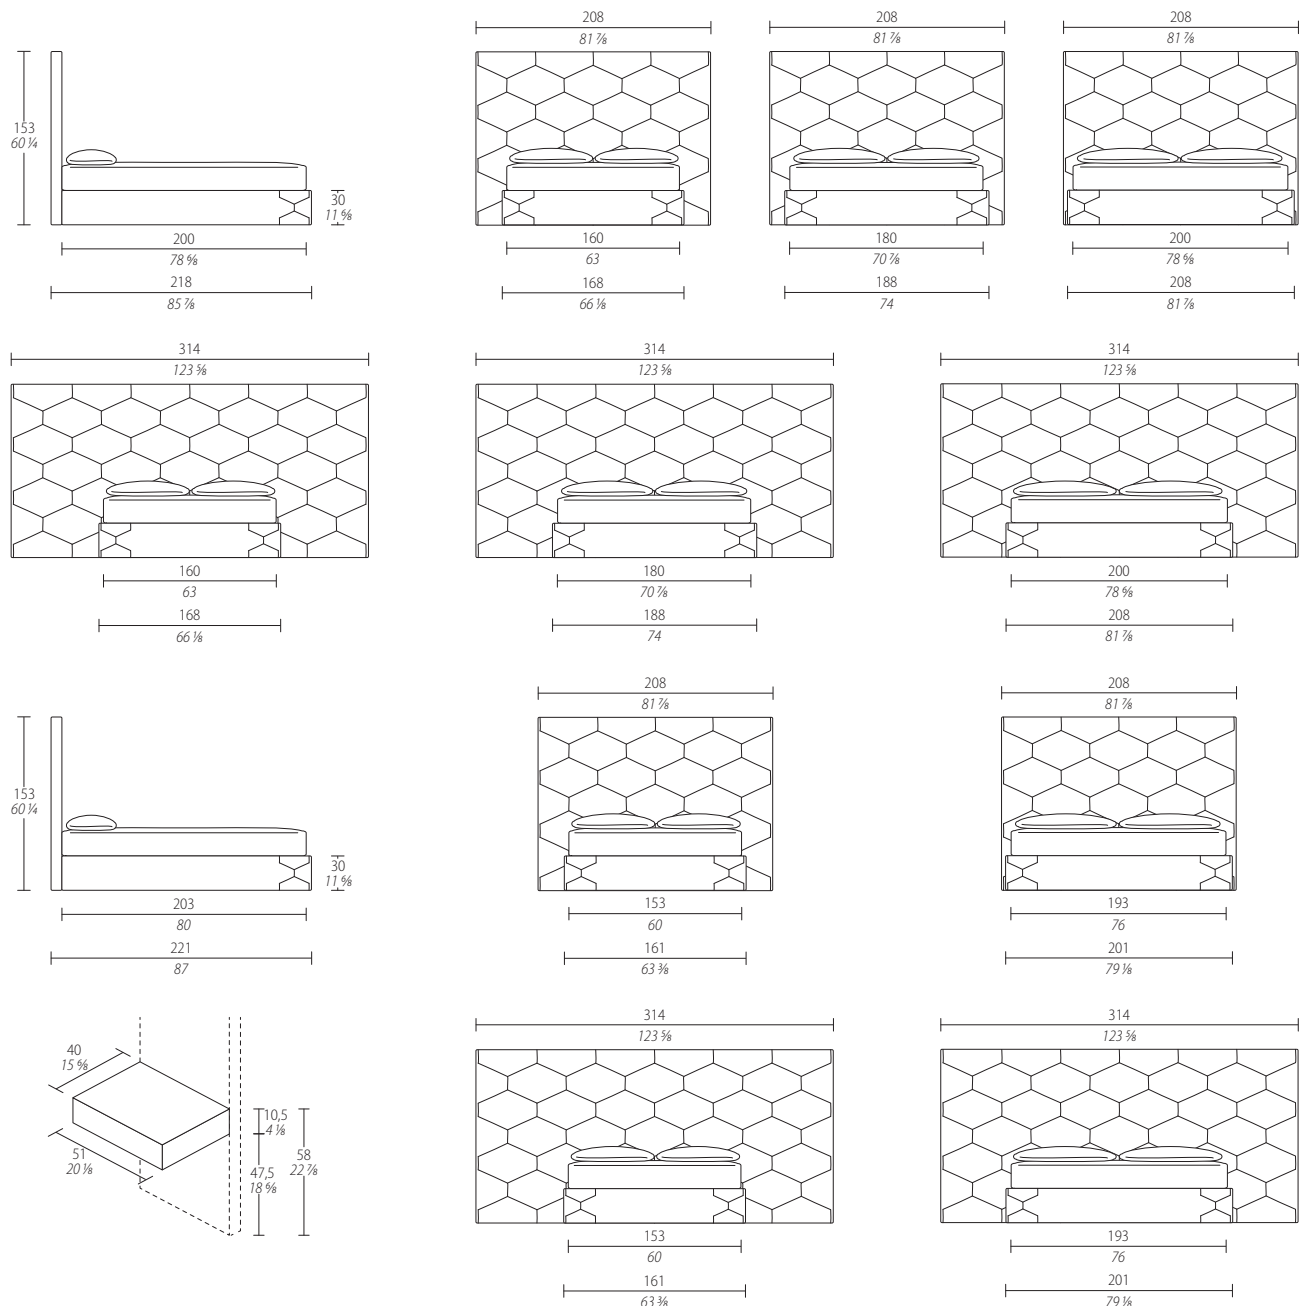

diamond letto

p. 122

- Testata in multistrati ricoperto in poliuretano espanso.
- Base giroletto in multistrati e legno massiccio ricoperta in poliuretano espanso.
- Decorati testata e giroletto in metallo cromato nelle finiture a catalogo.
- Il basamento giroletto è assemblato mediante angolari in metallo.
- Nella versione larga cm 314 la testata è composta dal corpo centrale e due elementi laterali fissati al corpo centrale.
- Rivestimenti non sfoderabili.
- **Optional:** nella versione larga cm 314 possibilità di fissare ai pannelli laterali cassette/comodini in metallo cromato nelle finiture presenti a catalogo.
- Headboard in plywood covered in polyurethane foam.
- Frame in solid wood and plywood covered in polyurethane foam.
- Chromed metal decors (finishes as from catalogue).
- Frame assembled by metal angle brackets.
- In version width cm 314, Headboard is composed by a central body and 2 lateral elements fixed to it.
- Fixed upholstery (not removable).
- **Optional** (for version width cm 314): pair of chromed metal night tables (finishes as from catalogue) fixed to the lateral panels.
- Изголовье выполнено из многослойной фанеры, обитое полиуретаном.
- Основание кровати изготовлено из мдф и массива дерева и обтянуто полиуретаном.
- Изголовье и основание кровати украшены металлическим декором, варианты отделок представлены в каталоге (возможно сделать как одноцветный, так и двухцветный вариант отделки металла).
- Основание кровати крепится к изголовью при помощи металлических уголков.
- У кровати шириной 314 см изголовье состоит из трех сегментов, боковые элементы крепятся к центральному.
- Обивка у кровати несъемная.
- **Доп. опция:** у кровати шириной 314 см можно на панели изголовья прикрепить прикроватные полочки с выдвигающим ящиком, все выполнено в хромированном металле, варианты отделки представлены в каталоге.