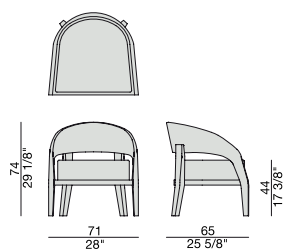

Poltrona con struttura in massello di noce canaletta e rivestimento nei tessuti della collezione.

Easy chair with frame in solid canaletta walnut and cover in the fabrics of the collection.

Sessel mit Gestell aus massivem Nussbaum Canaletta und Bezug in den Stoffen der Kollektion.

Fauteuil avec structure en noyer canaletta massif et revêtement dans les tissus de la collection.

Sillón con estructura en nogal canaletta macizo y revestimiento en las telas de la colección.