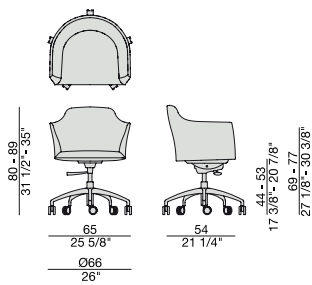

HEATHER

Design G. Carollo

SEDIA | CHAIR

Poltroncina girevole con base in metallo a 5 razze su ruote e rivestimento nei tessuti della collezione.

Swiveling armchair with five stars feet on castors and cover in the fabrics of the collection.

Drehbar Sessel mit 5-Speichen-Metallgestell und Bezug in den Stoffen der Kollektion.

Fauteuil pivotante avec base en métal, roues à cinq branches, et revêtement dans les tissus de la collection.

Silla giratoria con base en metal con ruedas y revestimiento en las telas de la colección.