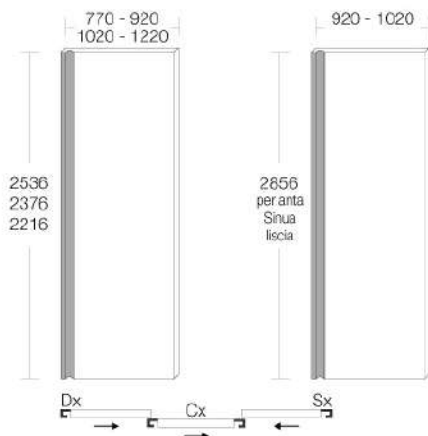

ANTA IMPIALLACCIATA

Pannello tamburato impiallacciato in Rovere spazzolato colorato a poro aperto o impiallacciato in Rovere termotrattato o Noce Canaletto spazzolato, verniciato trasparente a poro aperto. Bordo Legno in tinta con l'anta.

ANTA SINUA VETRO

Pannello in particelle di legno (classe E1 = bassa emissione di formaldeide) nobilitato con carta melaminica da spessore 21 + 4 di spessore del vetro, interno laccato colorato opaco in tonalità con il colore del vetro.

ANTA SINUA ECO

Pannello in particelle di legno (classe E1 = bassa emissione di formaldeide) nobilitato con carta melaminica da spessore 21 + 4 di spessore del pannello rivestito. L'interno dell'anta è in finitura:

- Ecovintage ▶ Interno laccato opaco Terranova
- Nube 42 ▶ Interno laccato opaco Terranova
- Nube 04 ▶ Interno laccato opaco Terranova
- Nube 16 ▶ Interno laccato opaco Terranova
- Nube 19 ▶ Interno laccato opaco Terranova

Ecopelle ▶ Interno laccato opaco

- Bianco Giglio ▶ Bianco 10
- Canapa ▶ Canapa
- Fango ▶ Visone
- Testa di moro ▶ Brown
- Grigio ▶ Antracite

LE ANTE SONO COMPLETE DI PROFILO PARAPOLVERE E TIRANTI ESTERNI DI REGOLAZIONE.

FINITURE PROFILO SINUA

LACCATO OPACO

- Laccato opaco nei colori a campionario

VERNICIATO

- Brown - Titanio

LACCATO METALLO

- Bronzo - Petro - Ottone - Rame