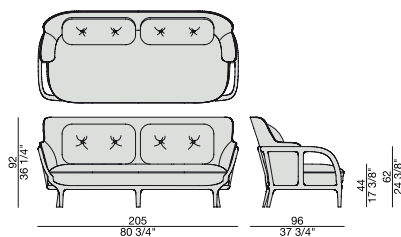

Divano con struttura in massello di noce canaletta e rivestimento sfoderabile nei tessuti della collezione. Con due cuscini per schienale in piuma con bottone in noce canaletta. Possibilità di combinare tessuti diversi per struttura e cuscini.

Sofa with frame in solid canaletta walnut and removable cover in the fabrics of the collection. Two feather filled back cushions with button in canaletta walnut included. It is possible to combine different fabrics for seat and cushions.

Sofa mit Gestell aus massivem Nussbaum Canaletta und abnehmbarem Bezug in den Stoffen der Kollektion. Mit zwei Rückenissen mit Federfüllung und Knöpfen aus Nussbaum Canaletta. Mit der Möglichkeit verschiedene Stoffe für Polster- und Kissenbezüge zu wählen.

Sofa avec structure en noyer canaletta massif et revêtement déhoussable dans les tissus de la collection. Avec deux coussins pour dossier en plume et boutons en noyer canaletta. Possibilité de combiner tissus différents entre la structure et les coussins.

Sofá con estructura en nogal canaletta macizo y revestimiento desenfundable en las telas de la colección. Con dos cojines para respaldo en pluma con botón de nogal canaletta. Posibilidad de combinar telas diferentes entre asiento y cojines.