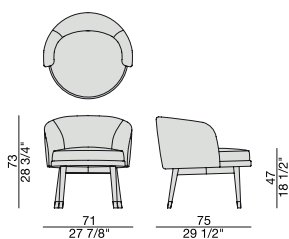

DAPHNE

Design E. Garbin - M. Dell'Orto

POLTRONA | ARMCHAIR

2013

Poltrona con struttura in massello di frassino e rivestimento nei tessuti della collezione. Puntali in metallo.

Easy chair with frame in solid ash and cover in the fabrics of the collection. Metal end-feet.

Sessel mit Gestell aus massiver Esche und abnehmbarem Bezug in den Stoffen der Kollektion.

Fauteuil avec structure en frêne massif et revêtement dans les tissus de la collection. Coussins inclus. Pieds en

Sillón con estructura en fresno macizo y revestimiento desenfundable en las telas de la colección. Pies en metal.