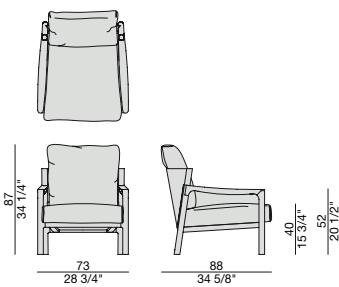

Armchair with frame in solid canaletta walnut with Cuoietto leather back and removable cover in the fabrics of the collection. Back-rest cushion always included. It is possible to combine different fabrics for the seat and back cushions. The price will be determined according to the higher fabric category selected between the two of them.

Sessel mit Gestell aus Nussbaum Canaletta, Rückenlehne in Cuoio und Kissen mit abziehbaren Textilbezügen aus der Kollektion. Das Kissen für die Rückenlehne ist inklusive. Die Stoffen der Kissenbezüge für jeweils Rückenlehne und Sitzkissen können individuell kombiniert werden.

Fauteuil avec structure en noyer canaletta massif, dossier en Cuoietto et revêtement déhoussable dans les tissus de la collection. Coussin de dossier toujours inclus. Possibilité de combiner tissus différents pour les coussins d'assise et dossier. Dans ce cas, il faut considérer le prix de la catégorie la plus haute entre les deux sélectionnées.

Butaca con estructura en nogal canaletta macizo, respaldo en Cuoietto y revestimiento de los cojines desenfundable en las telas de la colección. Cojín para el respaldo siempre incluido. Posibilidad de elegir telas diferentes para los cojines de asiento y respaldo. El precio se determina considerando la categoría de tela más alta entre las dos elegidas.