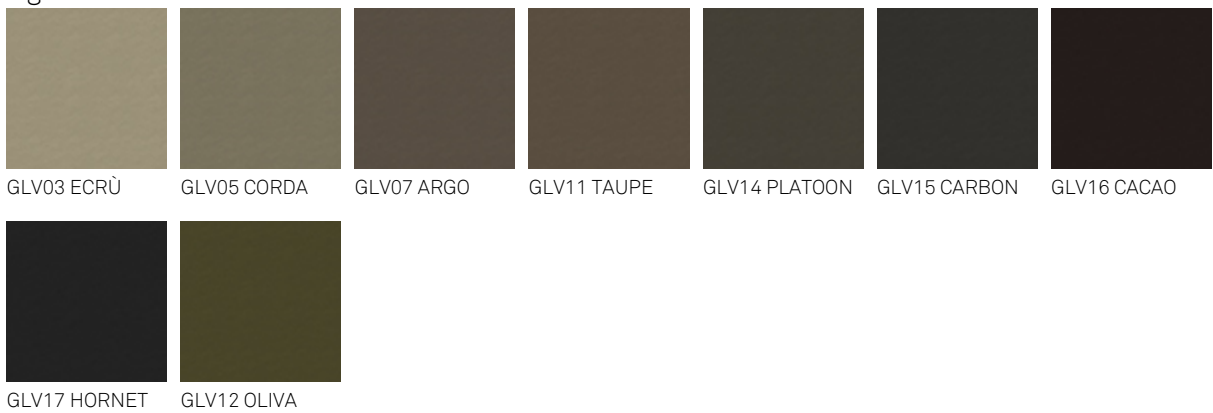

glove soft leather