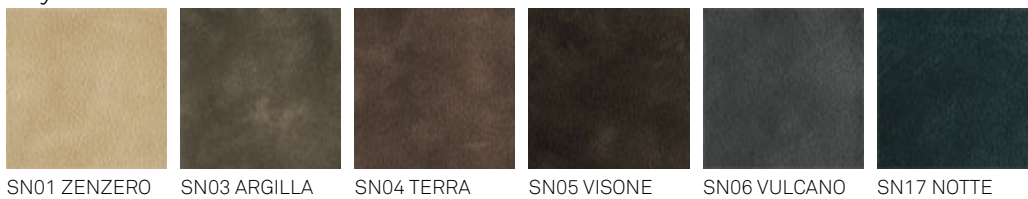

949 CENERE 951 CASTORO 983 ARGILLA 960 BRUNO 942 FANGO 946 MARRONE 952 SMOKE

953 ARDESIA 977 PIOMBO 973 NERO 992 LOBSTER 989 ROSSO CORSA 944 BORDEAUX 955 MORA

974 CAPRI 980 OTTANIO 987 SHERWOOD 940 NAVY 956 ATLANTICO PL71 BIANCO PERLATO LUCIDO PL73 NERO PERLATO LUCIDO

984 BRONZO

fabric

synthetic leather

synthetic nubuck

micro nubuck

glove soft leather

GLV03 ECRÙ

GLV05 CORDA

GLV07 ARGO

GLV11 TAUPE

GLV14 PLATOON

GLV15 CARBON

GLV16 CACAO

GLV17 HORNET

GLV12 OLIVA