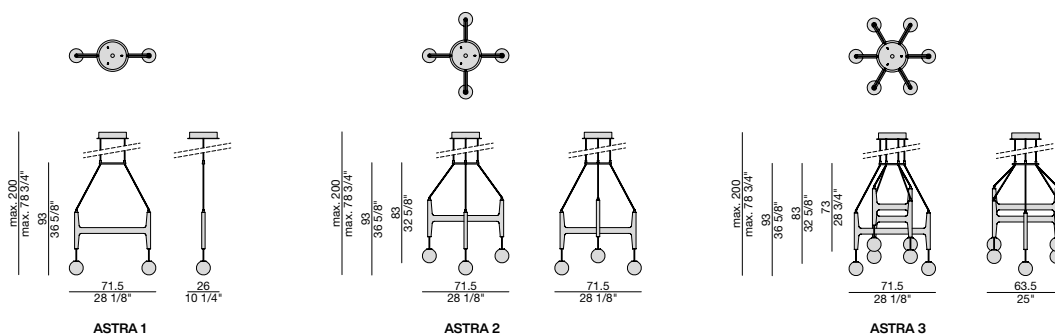

Lampadine: 2 x 6 W - attacco G9 - 3000 K - 220/240 V

Suspension lamp with frame in solid canaletta walnut and diffusers in shiny white opal glass. Matt black silicone rubber cable. The height of the cables can be adjusted on site during the installation. Ceiling rose and spacer ring in matt black metal.

Bulbs: 2 x 6 W - G9 fitting - 3000 K - 220/240 V

Hängeleuchte mit einem Rahmen aus massivem Nussbaum canaletta und Diffusoren aus glänzendem weißen Opalglas. Das Silikonkabel hat die Ausf. Matt schwarz. Die Höhe der Leuchte kann während der Montage vor Ort eingestellt werden. Distanzring und Deckenrose aus Metall mattschwarz lackiert.

Leuchtmittel: 2 x 6W. - G9. Anschluss: 3000K - 220/240 V.

Lampe à suspension avec structure en noyer canaletta massif et diffuseurs en verre opalin brillant. Câble en caoutchouc de silicone en finition noir mat. Possibilité de régler la hauteur des câbles sur site pendant l'installation. Rosace de plafond et bagues entretoises en métal noir mat.

Ampoule: 2 x 6 W - attaque G9 - 3000 K - 220/240 V

Lámpara de suspensión con estructura en nogal canaletta macizo y difusor en cristal ópalo brillo. Cables en silicona negro mate. Cables regulable durante la instalación. Roseta y anillo distanciador en metal acabado negro mate.

Bombillas: 2 x 6 W - ataque G9 - 3000 K - 220/240 V