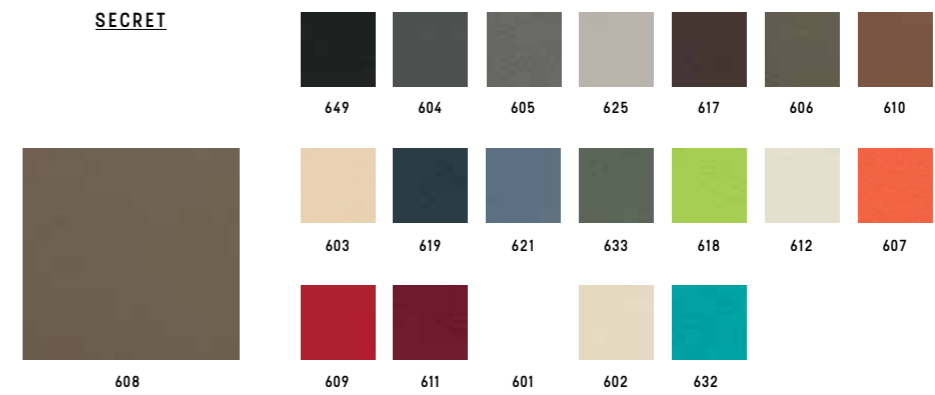

SECRET

Categoria/ Category
Composizione/ Composition

C
76% polyvinylchloride (PVC) + 2% polyurethane (PU) + 22% polysulfone (PES)