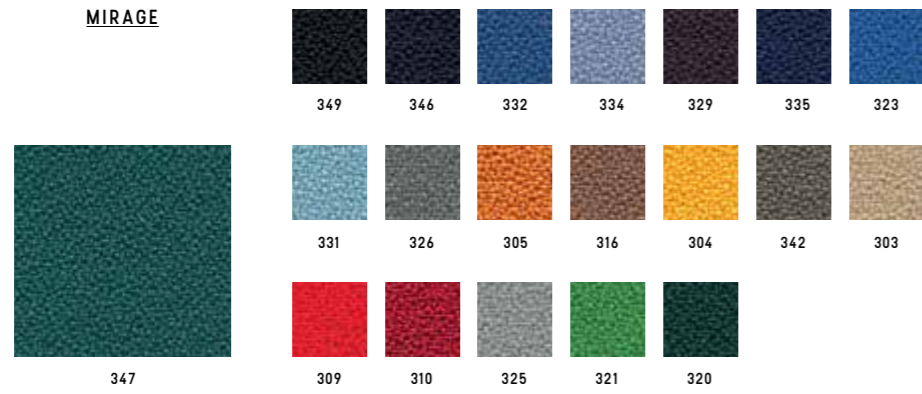

PUGI

MIRAGE