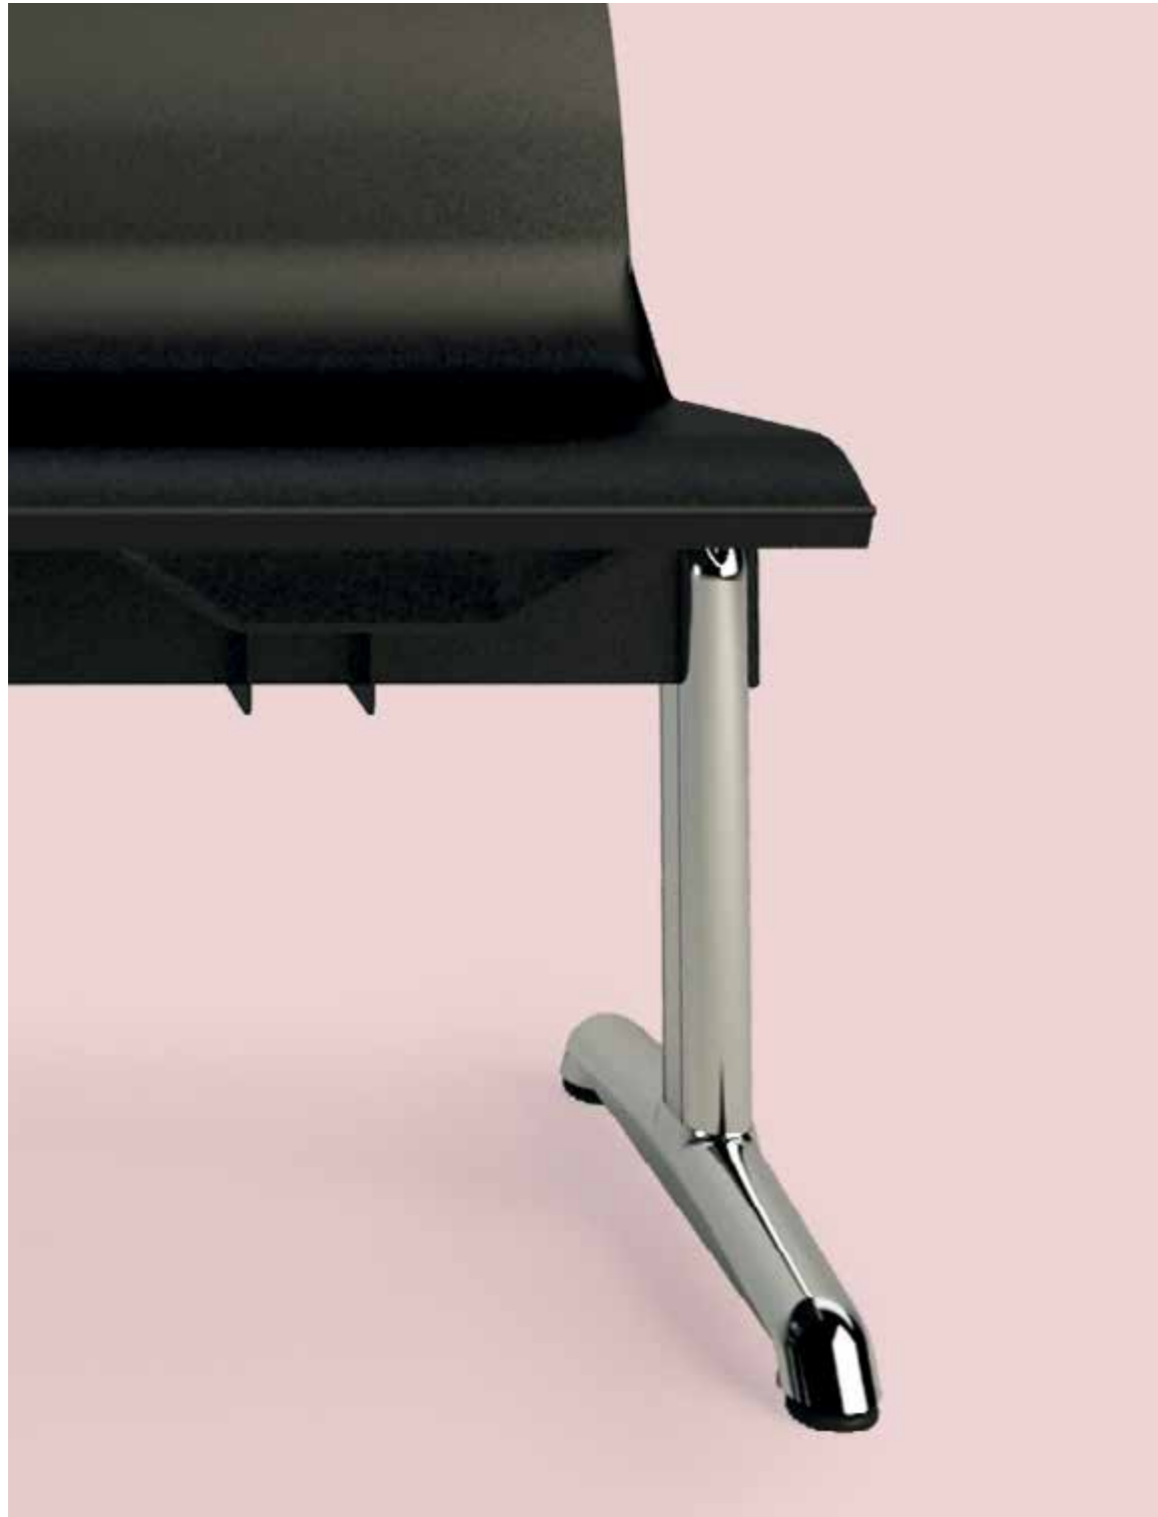

NULITE
Modelli 26000 3P E 26000B 3P/ 26000 3P and 26000B 3P models