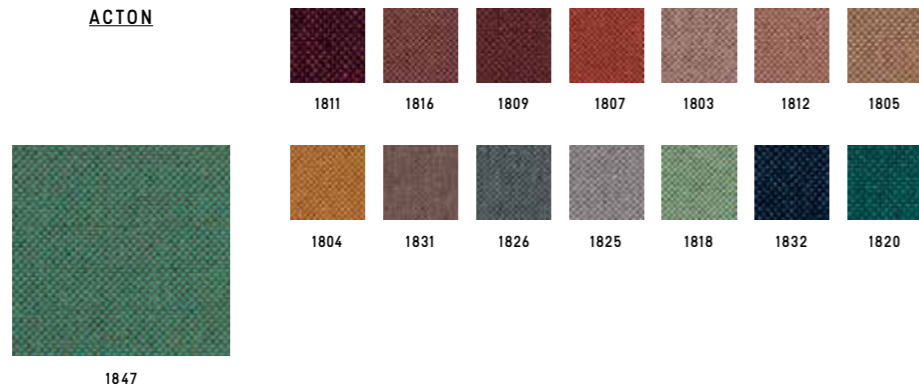

VESCOM

ACTON

Categoria/ Category
Composizione/ Composition

D
100% polyester