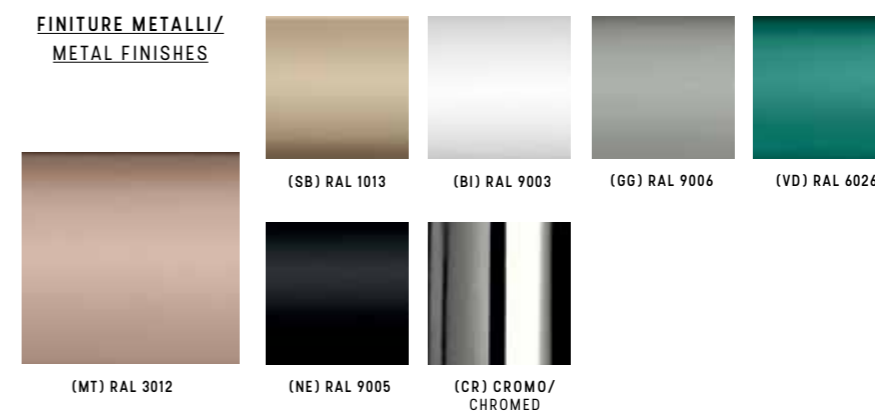

**FINITURE METALLI/
METAL FINISHES**

Categoria/ Category **FE**

**PLASTICHE/
PLASTICS**

Categoria/ Category **PE**

**LEGNO/
WOOD**

Faggio/ Beech

Rovere/ Oak

Noce/ Walnut