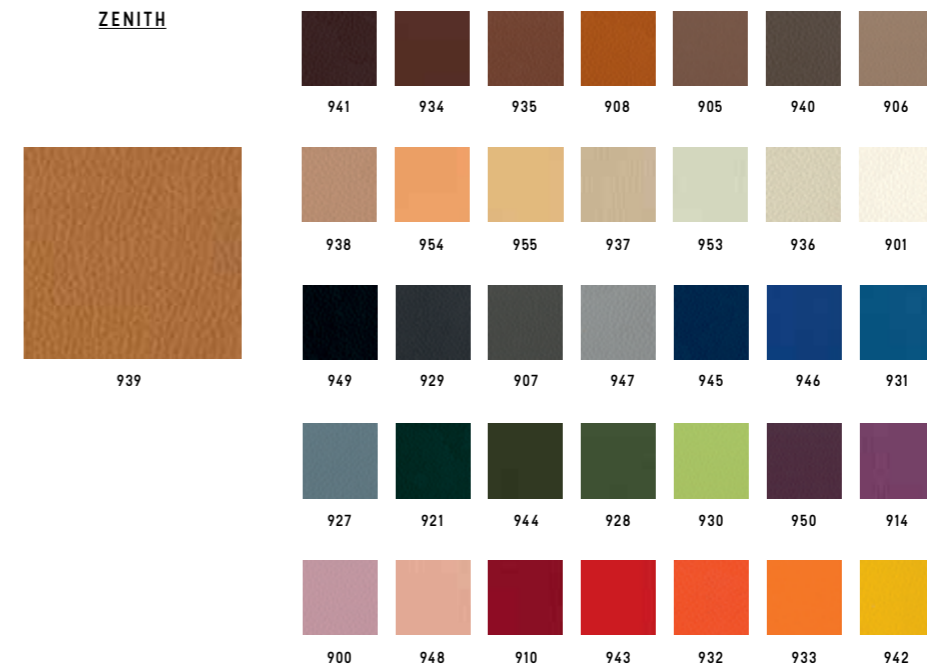

ZENITH

Categoria/ Category
Composizione/ Composition

TP
Bovine leather