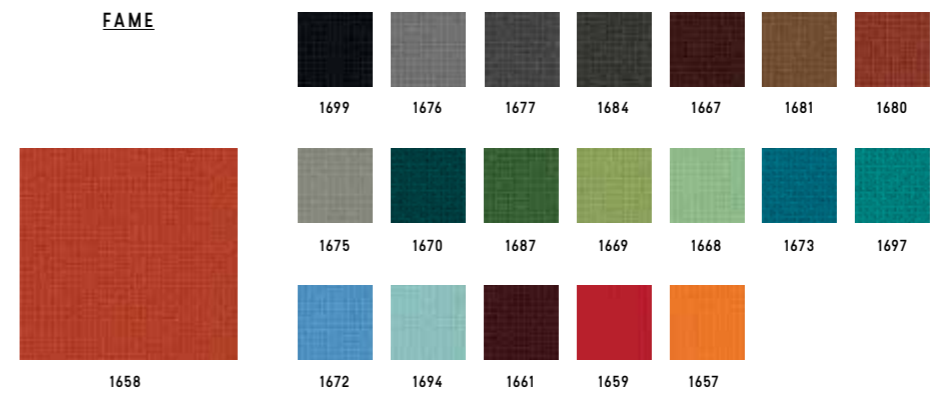

FAME

Categoria/ Category
Composizione/ Composition

D
95% New Zeland wool + 5% polyamide