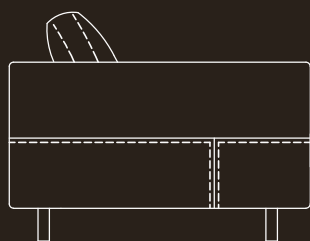

CARATTERISTICHE STANDARD

- Struttura in legno e multistrato, molleggio seduta con cinghie elastiche.
- Profondità seduta 60 cm.
- Altezza seduta 43 cm.
- Larghezza braccio 20 cm.
- Altezza braccio 63 cm.
- Cuscini seduta in poliuretano, rivestiti in falda.
- Cuscini schienale in poliuretano, rivestiti in falda.
- Struttura braccio/schienale "libreria" in legno multistrato curvato.
- Piedi in metallo altezza 13 cm, disponibili in tutte le finiture.
- Inserimento letto non possibile.
- Cucitura CUC 524.

STANDARD FEATURES

- Hard wood frame, seat suspensions in reinforced elastic webbing.
- Seat depth 60 cm - 24".
- Seat height 43 cm - 17".
- Armrest width 20 cm - 8".
- Armrest height 63 cm - 25".
- Seat cushions in polyurethane, covered with wadding.
- Back cushions in polyurethane, covered with wadding.
- The bookrack armrest and backrest are made of curved plywood.
- Metal legs height 13 cm - 5" available in all customizing finishes.
- Folding bed not available.
- Stitching CUC 524.

81
32"