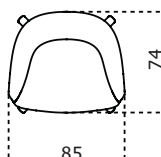

Cm (L x W x H)  
85 x 74 x 41

Inches (L x W x H)  
33½ x 29¼ x 26

Versione girevole  
Swivel version