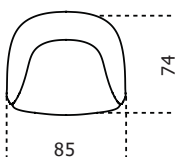

Cm (L x W x H)  
85 x 74 x 41

Inches (L x W x H)  
33½ x 29¼ x 26

Versione girevole  
Swivel version