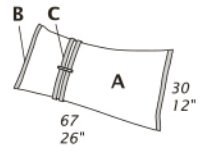

CARATTERISTICHE STANDARD

– Cuscini con imbottitura in piuma.

NOTE

– Si prega di specificare i rivestimenti A, B, C e D.

STANDARD FEATURES

– Pillows with feather filling.

NOTE

– Please advise for A, B, C and D.

C0204

– Disponibile solo con cinghie in pelle Maori.
– Available only with Maori leather strings.