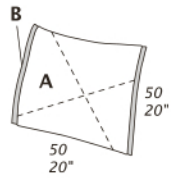

ROYAL PILLOWS

Scheda tecnica – Technical sheet

CARATTERISTICHE STANDARD

- Cuscini con imbottitura in piuma.

NOTE

- Dimensioni: la prima cifra indica i centimetri, la seconda cifra indica i pollici.
- Si prega di specificare i rivestimenti A e B.

STANDARD FEATURES

- Pillows with feather filling.

NOTES

- Dimensions: the first figure shows sizes in centimeters, the second in inches.
- Please advice covers for A and B.

ROYAL PILLOWS

Scheda tecnica – Technical sheet

Dimensioni: la prima cifra indica i centimetri, la seconda cifra indica i pollici.
Dimensions: the first figure shows sizes in centimeters, the second in inches.

C0106

C0112

C0114

C0115

C0117

C0120

C0202