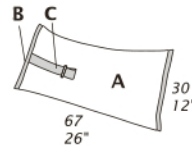

ROYAL PILLOWS

Scheda tecnica – Technical sheet

CARATTERISTICHE STANDARD

- Cuscini con imbottitura in piuma.

NOTE

- Dimensioni: la prima cifra indica i centimetri, la seconda cifra indica i pollici.
- Si prega di specificare i rivestimenti A e B.

STANDARD FEATURES

- Pillows with feather filling.

NOTES

- Dimensions: the first figure shows sizes in centimeters, the second in inches.
- Please advice covers for A and B.

ROYAL PILLOWS

Scheda tecnica – Technical sheet

Dimensioni: la prima cifra indica i centimetri, la seconda cifra indica i pollici.
Dimensions: the first figure shows sizes in centimeters, the second in inches.

C0106

C0112

C0114

C0115

C0117

C0120

C0202