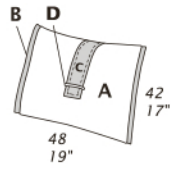

ROYAL PILLOWS

Scheda tecnica – Technical sheet

CARATTERISTICHE STANDARD

- Cuscini con imbottitura in piuma.

NOTE

- Dimensioni: la prima cifra indica i centimetri, la seconda cifra indica i pollici.
- Si prega di specificare i rivestimenti A e B.

STANDARD FEATURES

- Pillows with feather filling.

NOTES

- Dimensions: the first figure shows sizes in centimeters, the second in inches.
- Please advice covers for A and B.

ROYAL PILLOWS

Scheda tecnica – Technical sheet

Dimensioni: la prima cifra indica i centimetri, la seconda cifra indica i pollici.
Dimensions: the first figure shows sizes in centimeters, the second in inches.

C0106

C0112

C0114

C0115

C0117

C0120

C0202