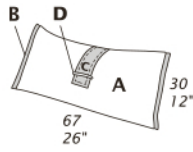

ROYAL PILLOWS

Scheda tecnica – Technical sheet

CARATTERISTICHE STANDARD

- Cuscini con imbottitura in piuma.

NOTE

- Dimensioni: la prima cifra indica i centimetri, la seconda cifra indica i pollici.
- Si prega di specificare i rivestimenti A e B.

STANDARD FEATURES

- Pillows with feather filling.

NOTES

- Dimensions: the first figure shows sizes in centimeters, the second in inches.
- Please advice covers for A and B.

ROYAL PILLOWS

Scheda tecnica – Technical sheet

Dimensioni: la prima cifra indica i centimetri, la seconda cifra indica i pollici.
Dimensions: the first figure shows sizes in centimeters, the second in inches.

C0106

C0112

C0114

C0115

C0117

C0120

C0202