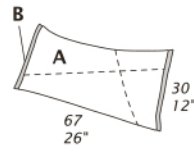

ROYAL PILLOWS

Scheda tecnica – Technical sheet

CARATTERISTICHE STANDARD

- Cuscini con imbottitura in piuma.

NOTE

- Dimensioni: la prima cifra indica i centimetri, la seconda cifra indica i pollici.
- Si prega di specificare i rivestimenti A e B.

STANDARD FEATURES

- Pillows with feather filling.

NOTES

- Dimensions: the first figure shows sizes in centimeters, the second in inches.
- Please advice covers for A and B.

ROYAL PILLOWS

Scheda tecnica – Technical sheet

Dimensioni: la prima cifra indica i centimetri, la seconda cifra indica i pollici.
Dimensions: the first figure shows sizes in centimeters, the second in inches.

C0106

C0112

C0114

C0115

C0117

C0120

C0202