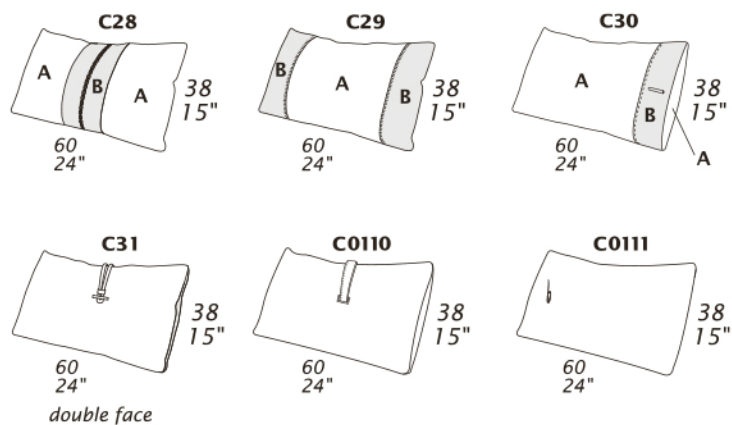

ROYAL PILLOWS

Scheda tecnica – Technical sheet

CARATTERISTICHE STANDARD

- Cuscini con imbottitura in piuma.

NOTE

- Dimensioni: la prima cifra indica i centimetri, la seconda cifra indica i pollici.
- Si prega di specificare i rivestimenti A e B.

STANDARD FEATURES

- Pillows with feather filling.

NOTES

- Dimensions: the first figure shows sizes in centimeters, the second in inches.
- Please advice covers for A and B.