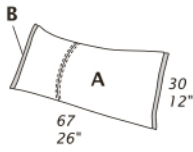

ROYAL PILLOWS

Scheda tecnica – Technical sheet

CARATTERISTICHE STANDARD

- Cuscini con imbottitura in piuma.

NOTE

- Dimensioni: la prima cifra indica i centimetri, la seconda cifra indica i pollici.
- Si prega di specificare i rivestimenti A e B.

STANDARD FEATURES

- Pillows with feather filling.

NOTES

- Dimensions: the first figure shows sizes in centimeters, the second in inches.
- Please advice covers for A and B.

ROYAL PILLOWS

Scheda tecnica – Technical sheet

Dimensioni: la prima cifra indica i centimetri, la seconda cifra indica i pollici.
Dimensions: the first figure shows sizes in centimeters, the second in inches.

C0106

C0112

C0114

C0115

C0117

C0120

C0202