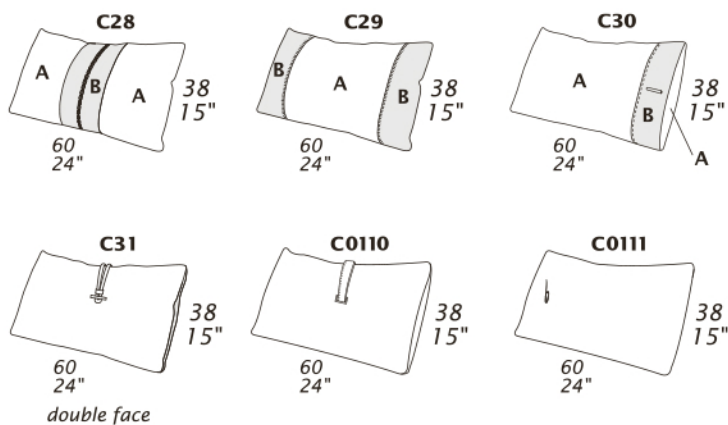

ROYAL PILLOWS

Scheda tecnica – Technical sheet

CARATTERISTICHE STANDARD

- Cuscini con imbottitura in piuma.

NOTE

- Dimensioni: la prima cifra indica i centimetri, la seconda cifra indica i pollici.
- Si prega di specificare i rivestimenti A e B.

STANDARD FEATURES

- Pillows with feather filling.

NOTES

- Dimensions: the first figure shows sizes in centimeters, the second in inches.
- Please advice covers for A and B.

ROYAL PILLOWS

Scheda tecnica – Technical sheet

Dimensioni: la prima cifra indica i centimetri, la seconda cifra indica i pollici.
Dimensions: the first figure shows sizes in centimeters, the second in inches.

C0106

C0112

C0114

C0115

C0117

C0120

C0202