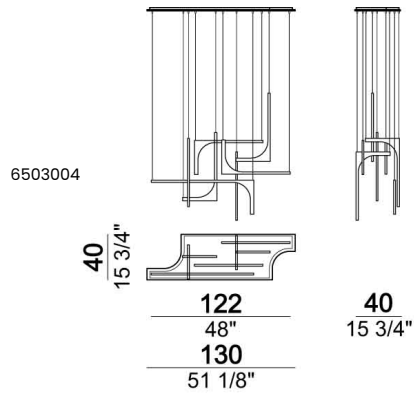

Lampada a sospensione con 7 luci