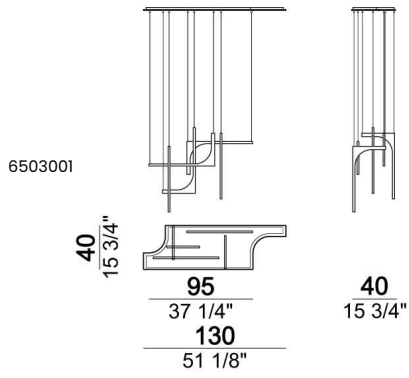

UNTITLED

designed by Gino Carollo 2023

STRUTTURA: metallo finitura brunito liquido oppure titanio. Illuminazione LED.

ATTENZIONE: le sospensioni sono regolabili in altezza.

Lampada a sospensione con 5 luci