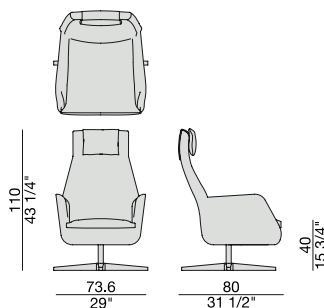

DAISY GIREVOLE

P. Salvadé

2014

Poltrona girevole con base in massello di noce canaletta e rivestimento sfoderabile nei tessuti della collezione.

Swiveling armchair with base in solid canaletta walnut and removable cover in the fabrics of the collection.

Drehebar Armlehnstuhl mit Gestell aus massivem Nussbaum Canaletta und abnehmbarem Bezug in den Stoffen der Kollektion.

Fauteuil pivotante avec pied en noyer canaletta massif et revêtement déhoussable dans les tissus de la collection.

Butaca giratoria con base de nogal canaletta macizo y revestimiento desenfundable en las telas de la colección.