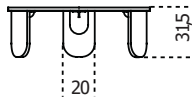

Cm (L x W x H)	Inches (L x W x H)
Ø49 x 40	Ø19½ x 15¾
Ø90 x 31.5	Ø35½ x 12½
Ø120 x 28	Ø47¼ x 11¼

Finishings

Marble

Bianco Carrara

Calacatta Vagli
Oro

Ceppo di Gré

Fior di pesco

Travertino
romano