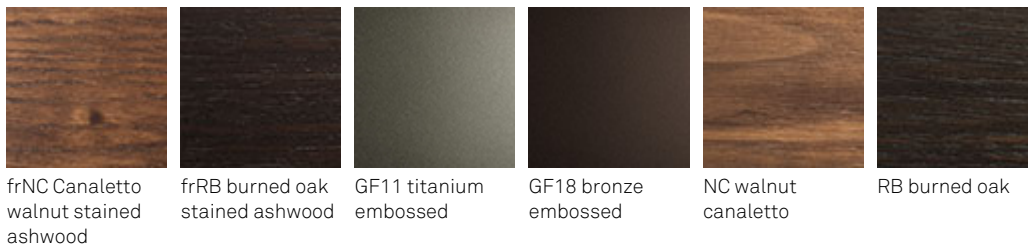

B932 B714 B713 B520 B530 B401 B721

B720 B722 B403 B420 B521 B710 B711

B540 B522 B541 B531 B421 B220 B221

B222 B431 B433 B434 B435 B230 B231

B232 B233 B234 B235 B236 B238 B239

B405 B422 B712

synthetic leather

ECP01 BIANCO ECP72 CANOVA ECP47 OYSTER ECP48 LINO ECP25 CANAPA ECP05 TORTORA ECP26 FANGO

ECP83 ARGILLA ECP07 MARRONE ECP27 FOSSIL ECP08 MOKA ECP28 KALAMATA ECP36 CEMENTO ECP23 LONDON

ECP37 ARDESIA ECP30 PIOMBO ECP24 NERO ECP22 NAVY ECP14 BORDEAUX ECP13 ROSSO CORSA

micro nubuck

MN103 WHITE MN100 BEIGE MN806 SAND MN604 SHADOW MN006 DUSTY ROSE MN413 ALMOND MN048 SUNSTONE

MN709 MINT MN801 MUSK MN603 COGNAC MN609 MARRON MN618 LEAD MN626 CHARCOAL MN320 CARDINAL

glove soft leather

Finishes: feet

wood

Finishes: upholster A

fabric

B232

B233

B234

B235