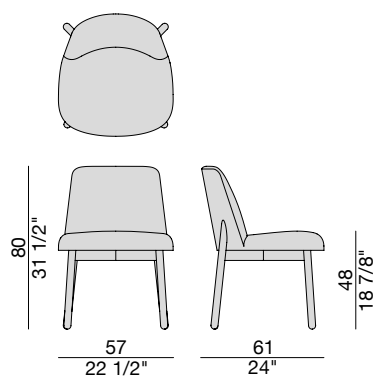

Sedia con struttura in massello di frassino o in noce canaletta e rivestimento nei tessuti della collezione.

Chair with frame in solid ash or canaletta walnut and cover in the fabrics of the collection.

Stuhl mit Gestell aus massiver Esche oder Nussbaum Canaletta und Bezug in den Stoffen der Kollektion.

Chaise avec structure en frêne ou en noyer canaletta massif et revêtement dans les tissus de la collection.

Silla con estructura en fresno o nogal canaletta macizo y revestimiento en las telas de la colección.