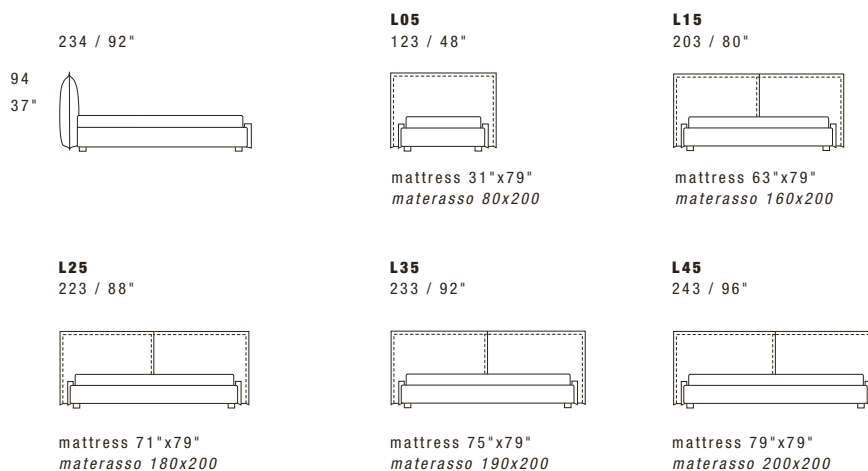

EDGE NIGHT

STANDARD FEATURES

- Hard wood frame.
- Headboard in polyurethane covered with feather.
- Base in polyurethane covered with wadding.
- Headboard height 94 cm - 37".
- Base height 32 cm - 13".
- Wood legs height 4 cm - 1" 1/2.
- Mattress not included in the price.
- Headboard back in fabric.
- European wooden slats.
- Stitching CUC 516.

CARATTERISTICHE STANDARD

- *Struttura in legno e multistrato.*
- *Imbottitura testiera in poliuretano rivestito con materassina in piuma.*
- *Imbottitura base in poliuretano rivestito in fald.*
- Altezza testiera 94 cm.
- Altezza base 32 cm.
- Piedi in legno altezza 4 cm.
- Materasso non incluso nel prezzo.
- Retro testiera in tessuto.
- Reti letto con doghe in legno.
- Cucitura CUC 516.

NOTES

- Dimensions: the first figure shows sizes in centimeters, the second in inches.
- Pillows shown are not included in the price.
- Suggested pillow C35.
- Fabric version comes with CUC 510 stitching.
- Storage base available upon request.

European sizes / Misure europee

American sizes / Misure americane

C35
40X70 / 16X28"

suggested pillow
stitchings CUC 516

Version with double movement storage base, usable space height 18 cm - 7".

Versione con base contenitore a doppio movimento, spazio utile altezza 18 cm.