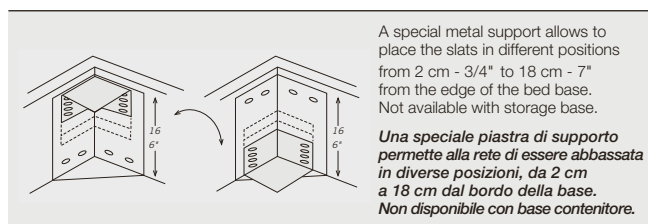

NOTES

- Dimensions: the first figure shows sizes in centimeters, the second in inches.
- Pillows shown are not included in the price.
- Suggested pillow C35.
- Fabric version comes with CUC 510 stitching.
- Storage base available upon request.

NOTE

- *Dimensioni: la prima cifra indica i centimetri, la seconda cifra indica i pollici.*
- *I cuscini presenti in foto non sono compresi nel prezzo.*
- *Cuscino consigliato C35.*
- *Versione in tessuto con cucitura CUC 510.*
- *Disponibile su richiesta base contenitore.*

European sizes / Misure europee

American sizes / Misure americane

C35
40X70 / 16X28"

suggested pillow
stitchings CUC 516

Version with double movement storage base, usable space height 18 cm - 7".

Versione con base contenitore a doppio movimento, spazio utile altezza 18 cm.