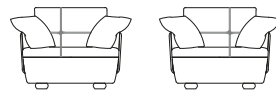

SPACE

STANDARD FEATURES

- Hard wood frame, seat suspensions in reinforced elastic webbing.
- Seat depth 60 cm - 24".
- Seat height 42 cm - 17".
- Armrest height 55 cm - 22".
- Seat cushions in polyurethane.
- Back cushions in polyurethane.
- Armrest cushions in feather.
- Wood legs height 6 cm - 2" available in Wengé finish.
- Metallic detail in seatings and back cushions are available in the following finishes only: anthracite, brass and brushed chrome.
- Folding bed not available.
- All corner elements and Chaise longue include one C0127 (CUC501B) throw pillow free of charge.
- Stitching CUC 501B.

CARATTERISTICHE STANDARD

- *Struttura in legno e multistrato, molleggio seduta con cinghie elastiche.*
- *Profondità seduta 60 cm.*
- *Altezza seduta 42 cm.*
- *Altezza braccio 55 cm.*
- *Cuscini seduta in poliuretano.*
- *Cuscini schienale in poliuretano.*
- *Cuscini braccio in piuma.*
- *Piedi in legno altezza 6 cm, disponibile in finitura Wengé.*
- *Inseri cuscini seduta e schienale disponibili in finiture: antracite, ottone e cromo satinato.*
- *Inserimento letto non possibile.*
- *Elementi con angolo e chaise longue hanno il cuscino volante C0127 (CUC501B) compreso nel prezzo.*
- *Cucitura CUC 501B.*

PNO
100 / 39"

LH VERSION RH VERSION

POL (SWIVEL)
100 / 39"

LH VERSION RH VERSION

D2
180 / 71"

D3
220 / 87"

D3M
260 / 102"

SCH
115 / 45"