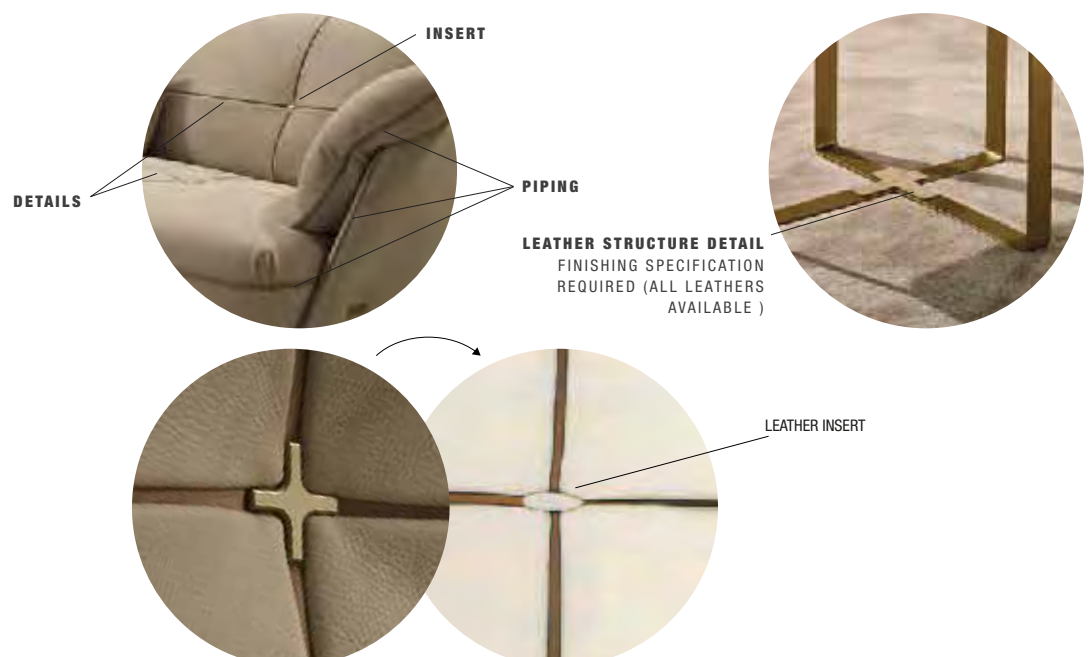

ALL ELEMENTS ARE FREESTANDING

SPACE SOFA'S CROSS INSERT CAN BE REPLACED WITH LEATHER INSERT VARIANT.