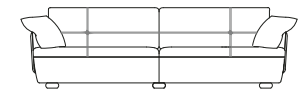

CARATTERISTICHE STANDARD

- *Struttura in legno e multistrato, molleggio seduta con cinghie elastiche.*
- *Profondità seduta 60 cm.*
- *Altezza seduta 42 cm.*
- *Altezza braccio 55 cm.*
- *Cuscini seduta in poliuretano.*
- *Cuscini schienale in poliuretano.*
- *Cuscini braccio in piuma.*
- *Piedi in legno altezza 6 cm, disponibile in finitura Wengé.*
- *Inseri cuscini seduta e schienale disponibili in finiture: antracite, ottone e cromo satinato.*
- *Inserimento letto non possibile.*
- *Elementi con angolo e chaise longue hanno il cuscino volante C0127 (CUC501B) compreso nel prezzo.*
- *Cucitura CUC 501B.*

PNO
100 / 39"

LH VERSION RH VERSION

POL (SWIVEL)
100 / 39"

LH VERSION RH VERSION

D2
180 / 71"

D3
220 / 87"

D3M
260 / 102"

SCH
115 / 45"

125 / 49"

DCH
115 / 45"

125 / 49"

INCLUDED
CUSHION
C0127

S2B
106 / 42"

D2B
106 / 42"

NOTES

- Dimensions: the first figure shows sizes in centimeters, the second in inches.
- Suggested tables T210B, T211B, T212B, T213B and T214B.
- Suggested pillows C0126 and C0127.
- Coffee table with leather detail on structure (finish specification required).
- Leather insert element can have the same finishing as the upholstery or as the details. Can't be chosen freely.