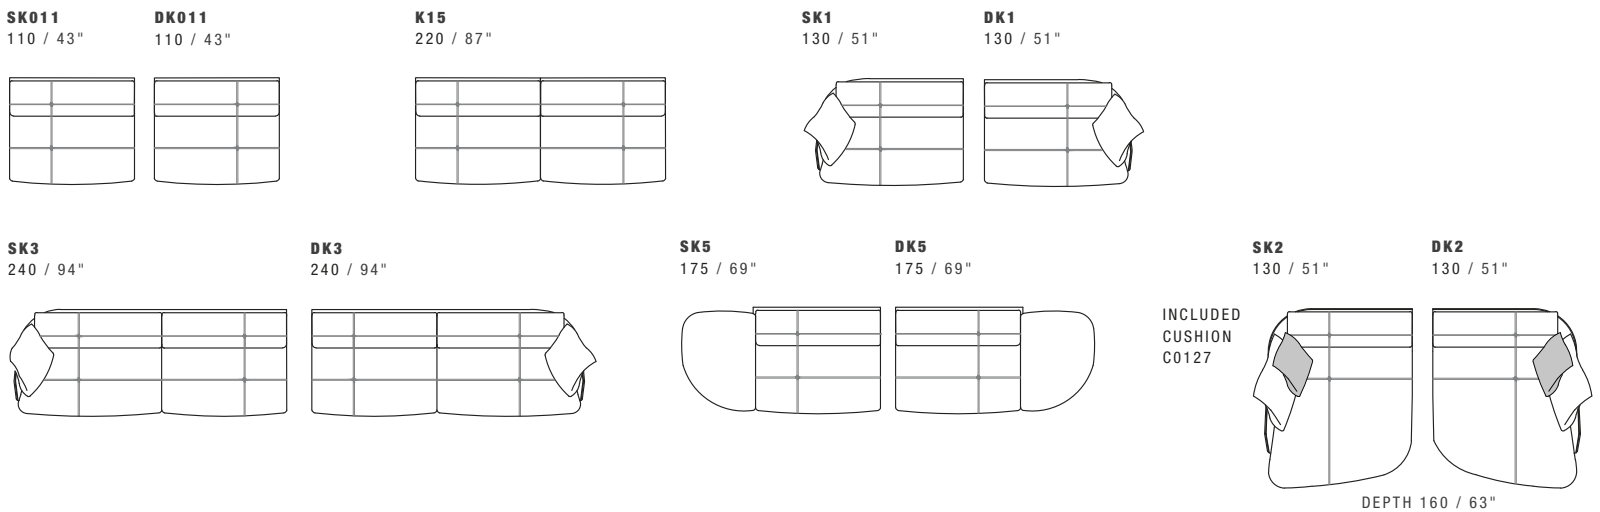

K all items in group K have the same seat width / tutti gli elementi del gruppo K hanno lo stesso modulo di seduta

INCLUDED CUSHION C0127

- GLASS - CERAMIC / MARBLE TOP
- METAL BASE AVAILABLE IN ALL GAMMA CUSTOMIZING FINISHES

- GLASS - CERAMIC / MARBLE TOP
- HARD WOOD FRAME AND POLYURETHANE COVERED WITH LEATHER / FABRIC