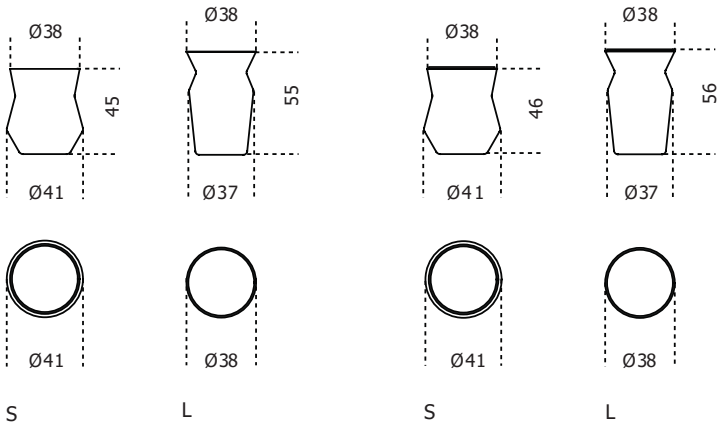

Cm (L x W x H)	Inches (L x W x H)
Specchio / Mirror	Specchio / Mirror
S Ø41 x 45	S Ø16¼ x 17¾
L Ø38 x 55	L Ø15 x 21¾
Marmo / Marble	Marmo / Marble
S Ø41 x 46	S Ø16¼ x 18¾
L Ø38 x 56	L Ø15 x 22¼

Piano in marmo
Marble top

Black open pore