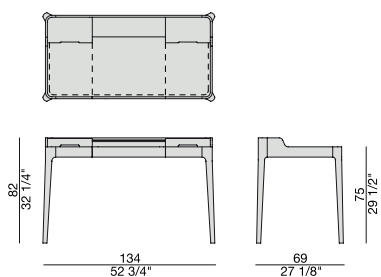

Scrittoio con cassetto in massello di noce canaletta con vani portaoggetti e passacavi a scomparsa. Piano interamente realizzato in cuoietto.

Writing desk with drawer in solid canaletta walnut, compartments and totally hidden cable managements. Top of desk in cuoietto.

Schreibtisch mit einer Schublade aus massivem Nussbaum Canaletta, mit Ablage und versteckter Kabeldurchführung. Platte aus Cuoietto.

Bureau avec tiroir en noyer canaletta massif avec vide-poches et trou passe-câbles cachés. Plateau en cuoietto.

Escritorio con cajón en nogal canaletta macizo, portaobjetos y pasacables. Tapa en cuoietto.