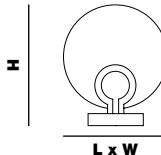

### CORALLO 50

**L x W** 50 x 2 cm | 19,69" x 0,79"  
**H** 56 cm | 22,05"

striped 7,1W - 3000°K - 24 Vdc - SMD 2835  
660 lm - life time 50.000 hrs - Dimmable: yes

### CORALLO 30

**L x W** 30 x 2 cm | 11,81" x 0,79"  
**H** 36 cm | 14,17"

striped 7,1W - 3000°K - 24 Vdc - SMD 2835  
660 lm - life time 50.000 hrs - Dimmable: yes

### CORALLO S3

**L x W** 80 x 20 cm | 31,50" x 7,87"  
**H** 100 cm | 39,37"

striped 21,3W - 3000°K - 24 Vdc - SMD 2835  
1980 lm - life time 50.000 hrs - Dimmable: yes

### CORALLO S6

**L x W** 120 x 25 cm | 47,24" x 9,84"  
**H** 95 cm | 37,40"

striped 42,6W - 3000°K - 24 Vdc - SMD 2835  
30960 lm - life time 50.000 hrs - Dimmable: yes