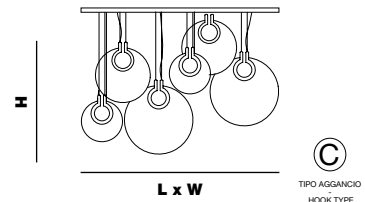

### CORALLO 40

**L x W** 40 x 2 cm | 15,75" x 0,79"  
**H** 46 cm | 18,11"

striped 7,1W - 3000°K - 24 Vdc - SMD 2835  
660 lm - life time 50.000 hrs - Dimmable: yes

### CORALLO 30

**L x W** 30 x 2 cm | 11,81" x 0,79"  
**H** 36 cm | 14,17"

striped 7,1W - 3000°K - 24 Vdc - SMD 2835  
660 lm - life time 50.000 hrs - Dimmable: yes

### CORALLO S3

**L x W** 80 x 20 cm | 31,50" x 7,87"  
**H** 100 cm | 39,37"

striped 21,3W - 3000°K - 24 Vdc - SMD 2835  
1980 lm - life time 50.000 hrs - Dimmable: yes

### CORALLO S6

**L x W** 120 x 25 cm | 47,24" x 9,84"  
**H** 95 cm | 37,40"

striped 42,6W - 3000°K - 24 Vdc - SMD 2835  
30960 lm - life time 50.000 hrs - Dimmable: yes