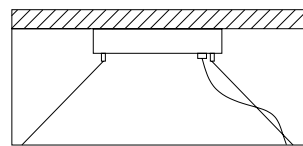

### CORALLO wall lamp

**L x W** 30 x 16 cm | 11,81" x 6,30"  
**H** 30 cm | 11,81"

striped 7,1W - 3000°K - 24 Vdc - SMD 2835  
660 lm - life time 50.000 hrs - Dimmable: yes

### CORALLO floor lamp

**Ø** 30 cm | 11,81"  
**H** 150 cm | 59,05"

strip-led 7,1W - 3000°K - 24 Vdc - SMD 2835  
660 lm - life time 50.000 hrs - Dimmable: yes

Altezza - Height  
MIN 24 cm - 9,44"

Aggancio con rosone o scatola e tiranti per sospensioni. Altezza regolabile (C)  
Hook with ceiling cup or metal box and metal cables for suspension. Adjustable height (C)