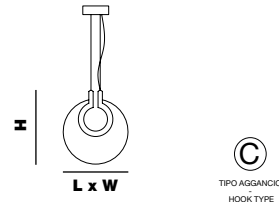

### CORALLO 50

**L x W** 50 x 2 cm | 19,69" x 0,79"  
**H** 56 cm | 22,05"

striped 7,1W - 3000°K - 24 Vdc - SMD 2835  
660 lm - life time 50.000 hrs - Dimmable: yes

### CORALLO 40

**L x W** 40 x 2 cm | 15,75" x 0,79"  
**H** 46 cm | 18,11"

striped 7,1W - 3000°K - 24 Vdc - SMD 2835  
660 lm - life time 50.000 hrs - Dimmable: yes

### CORALLO 30

**L x W** 30 x 2 cm | 11,81" x 0,79"  
**H** 36 cm | 14,17"

striped 7,1W - 3000°K - 24 Vdc - SMD 2835  
660 lm - life time 50.000 hrs - Dimmable: yes

### CORALLO S6

**L x W** 120 x 25 cm | 47,24" x 9,84"  
**H** 95 cm | 37,40"

striped 42,6W - 3000°K - 24 Vdc - SMD 2835  
30960 lm - life time 50.000 hrs - Dimmable: yes