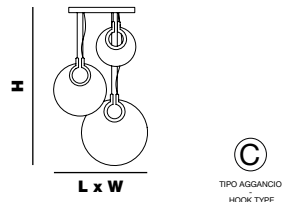

### CORALLO 50

**L x W** 50 x 2 cm | 19,69" x 0,79"  
**H** 56 cm | 22,05"

striped 7,1W - 3000°K - 24 Vdc - SMD 2835  
660 lm - life time 50.000 hrs - Dimmable: yes

### CORALLO 40

**L x W** 40 x 2 cm | 15,75" x 0,79"  
**H** 46 cm | 18,11"

striped 7,1W - 3000°K - 24 Vdc - SMD 2835  
660 lm - life time 50.000 hrs - Dimmable: yes

### CORALLO 30

**L x W** 30 x 2 cm | 11,81" x 0,79"  
**H** 36 cm | 14,17"

striped 7,1W - 3000°K - 24 Vdc - SMD 2835  
660 lm - life time 50.000 hrs - Dimmable: yes