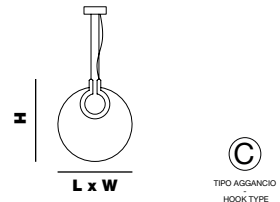

### CORALLO 50

**L x W** 50 x 2 cm | 19,69" x 0,79"  
**H** 56 cm | 22,05"

striped 7,1W - 3000°K - 24 Vdc - SMD 2835  
660 lm - life time 50.000 hrs - Dimmable: yes

### CORALLO 40

**L x W** 40 x 2 cm | 15,75" x 0,79"  
**H** 46 cm | 18,11"

striped 7,1W - 3000°K - 24 Vdc - SMD 2835  
660 lm - life time 50.000 hrs - Dimmable: yes

### CORALLO 30

**L x W** 30 x 2 cm | 11,81" x 0,79"  
**H** 36 cm | 14,17"

striped 7,1W - 3000°K - 24 Vdc - SMD 2835  
660 lm - life time 50.000 hrs - Dimmable: yes

### CORALLO S6

**L x W** 120 x 25 cm | 47,24" x 9,84"  
**H** 95 cm | 37,40"

striped 42,6W - 3000°K - 24 Vdc - SMD 2835  
30960 lm - life time 50.000 hrs - Dimmable: yes