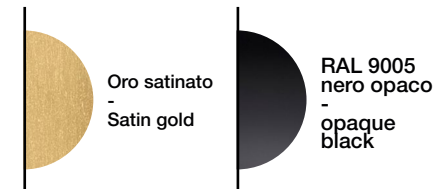

Metalli - Metals