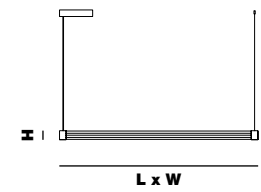

STUDIO IN PROJECT

Trama S8 Grid

Trama project n°2 S8 Grid

Trama project

Trama S9

Trama wall lamp 120

TRAMA S1 A

L x W 126 cm x 6 cm | 49,61" x 2,36"
H 6 cm | 2,36"

360° neon flex 21,6W - 3000°K - 24 Vdc - SMD 2835T
2536,8 lm - life time 50.000 hrs - Dimmable: yes

TRAMA S1 B

L x W 75 cm x 6 cm | 29,53" x 2,36"
H 6 cm | 2,36"

360° neon flex 12,6W - 3000°K - 24 Vdc - SMD 2835T
1480 lm - life time 50.000 hrs - Dimmable: yes

TRAMA S1 C - S1 D

Ø 6 cm | 2,36"
H 127 cm | 50" / 76 cm | 29,92"

360° neon flex 21,6W/12,6W - 3000°K - 24 Vdc - SMD 2835T - 2536,8 lm/1480 lm - life time 50.000 hrs - Dimmable: yes

TRAMA S8 GRID

L x W 126 cm x 126 cm | 49,61" x 49,61"
H 76 cm | 29,92"