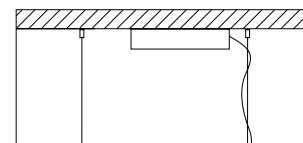

Aggancio con rosone o scatola in metallo e tirante in metallo; altezza regolabile (A) - Hook with ceiling cup or metal box and metal cable; adjustable height (A)
*rosone cilindrico Ø7 H20 cm - cylindric metal box Ø7 H20 cm

Altezza - Height
MIN 24 cm - 9.44"

Aggancio con rosone, tiranti e tasselli a soffitto; altezza regolabile (F) - Hook with ceiling cup, metal cables and ceiling cable gripper; adjustable height (F)
*rosone scatola rettangolare L20 W7 H4 cm - rectangular metal box L20 W7 H4 cm