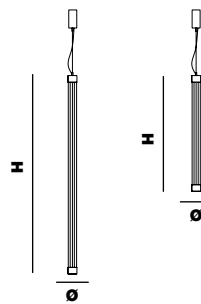

STUDIO IN PROJECT

Trama S8 Grid

Trama project n°2 S8 Grid

Trama project

Trama S9

Trama wall lamp 120

TRAMA S1 A

L x W 126 cm x 6 cm | 49,61" x 2,36"
H 6 cm | 2,36"

360° neon flex 21,6W - 3000°K - 24 Vdc - SMD 2835T
2536,8 lm - life time 50.000 hrs - Dimmable: yes

TRAMA S1 B

L x W 75 cm x 6 cm | 29,53" x 2,36"
H 6 cm | 2,36"

360° neon flex 12,6W - 3000°K - 24 Vdc - SMD 2835T
1480 lm - life time 50.000 hrs - Dimmable: yes

TRAMA S1 C - S1 D

Ø 6 cm | 2,36"
H 127 cm | 50" / 76 cm | 29,92"

360° neon flex 21,6W/12,6W - 3000°K - 24 Vdc - SMD 2835T - 2536,8 lm/1480 lm - life time 50.000 hrs - Dimmable: yes

TRAMA S8 GRID

L x W 126 cm x 126 cm | 49,61" x 49,61"
H 76 cm | 29,92"