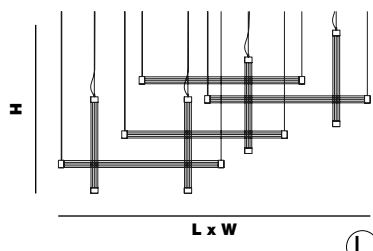

TRAMA S8

L x W 230 cm x 83 cm | 90,55" x 32,67"
H 114 cm | 44,88"

8 - 360° neon flex 137W - 3000°K - 24 Vdc - SMD 2835T
16068 lm - life time 50.000 hrs - Dimmable: yes