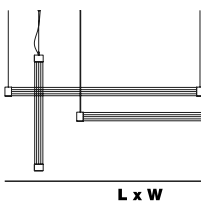

TRAMA S3

L x W 160 cm x 33 cm | 62,99" x 12,99"
H 76 cm | 29,92"

3 - 360° neon flex 55,8W - 3000°K - 24 Vdc - SMD 2835T
6353,6 lm - life time 50.000 hrs - Dimmable: yes