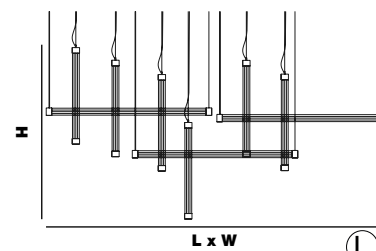

TRAMA S9

L x W 240 cm x 94 cm | 94,48" x 37"
H 114 cm | 44,88"

9 - 360° neon flex 140,5W - 3000°K - 24 Vdc - SMD 2835T
16490,4 lm - life time 50.000 hrs - Dimmable: yes