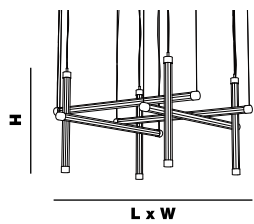

360° neon flex 21,6W - 3000°K - 24 Vdc - SMD 2835T
2536,8 lm - life time 50.000 hrs - Dimmable: yes

TRAMA S1 B

L x W 75 cm x 6 cm | 29,53" x 2,36"
H 6 cm | 2,36"

360° neon flex 12,6W - 3000°K - 24 Vdc - SMD 2835T
1480 lm - life time 50.000 hrs - Dimmable: yes

TRAMA S1 C - S1 D

Ø 6 cm | 2,36"
H 127 cm | 50" / 76 cm | 29,92"

360° neon flex 21,6W/12,6W - 3000°K - 24 Vdc - SMD 2835T - 2536,8 lm/1480 lm - life time 50.000 hrs - Dimmable: yes

TRAMA S8 GRID

L x W 126 cm x 126 cm | 49,61" x 49,61"
H 76 cm | 29,92"