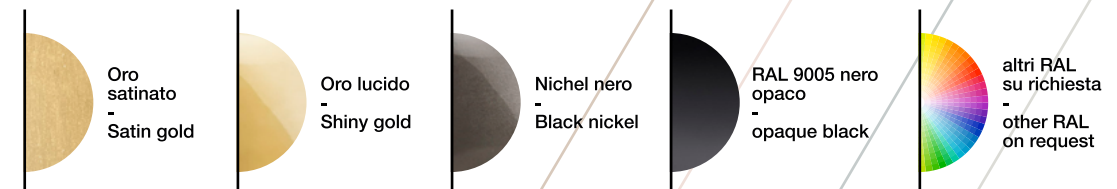

Metalli - Metals