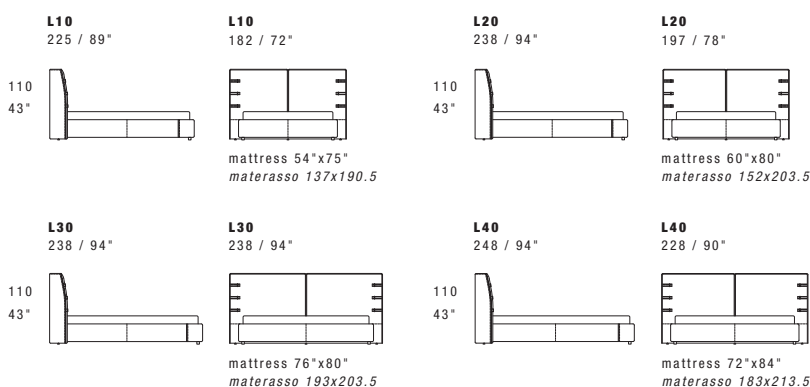

NOTES

- Dimensions: the first figure shows sizes in centimeters, the second in inches.
- Pillows shown are not included in the price.
- Available with optional bedframe height 15 cm - 6" and metal legs height 17 cm - 7" available in all customizing finishes or covered in leather (same as baseboard finish).
- Storage not available with optional bedframe.
- Storage base available upon request, with up-charge.

NOTE

- *Dimensioni: la prima cifra indica i centimetri, la seconda cifra indica i pollici.*
- *I cuscini presenti nelle immagini non sono compresi nel prezzo.*
- *Disponibile con versione giroletto alta 15 cm e piedini in metallo altezza 17 cm disponibili in tutte le finiture presenti in collezione o rivestiti in pelle (come rivestimento giroletto).*
- *Contenitore non disponibile con versione giroletto alta.*
- *Disponibile su richiesta base contenitore, con supplemento.*

Version with double movement storage base, usable space height 18 cm - 7".

Versione con base contenitore a doppio movimento, spazio utile altezza 18 cm.

SPECIAL LENGTH: LUNGHEZZE SPECIALI:

Up to 10 cm + 8% - Up to 20 cm + 15%
Fino a 10 cm + 8% - Fino a 20 cm + 15%

European sizes / Misure europee

American sizes / Misure americane

STANDARD WIDE BEDFRAME

OPTIONAL NARROW BEDFRAME

In standard version, a special metal support allows to place the slats in different positions from 2 cm - 3/4" to 18 cm - 7" from the edge of the bed base.
Not available with storage base.