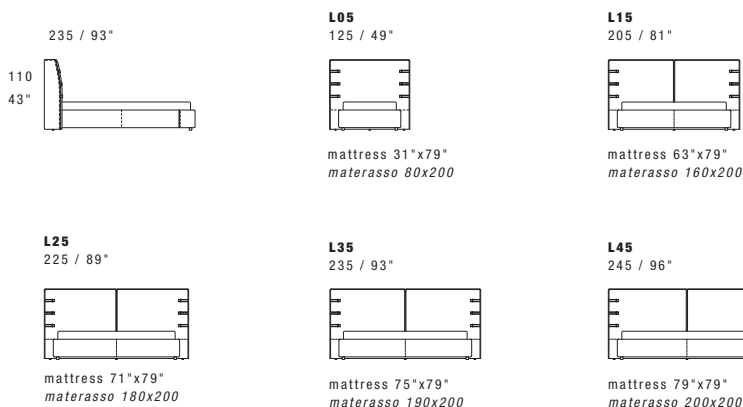

NOTES

- Dimensions: the first figure shows sizes in centimeters, the second in inches.
- Pillows shown are not included in the price.
- Available with optional bedframe height 15 cm - 6" and metal legs height 17 cm - 7" available in all customizing finishes or covered in leather (same as baseboard finish).
- Storage not available with optional bedframe.
- Storage base available upon request, with up-charge.

NOTE

- *Dimensioni: la prima cifra indica i centimetri, la seconda cifra indica i pollici.*
- *I cuscini presenti nelle immagini non sono compresi nel prezzo.*
- *Disponibile con versione giroletto alta 15 cm e piedini in metallo altezza 17 cm disponibili in tutte le finiture presenti in collezione o rivestiti in pelle (come rivestimento giroletto).*
- *Contenitore non disponibile con versione giroletto alta.*
- *Disponibile su richiesta base contenitore, con supplemento.*

Version with double movement storage base, usable space height 18 cm - 7".

Versione con base contenitore a doppio movimento, spazio utile altezza 18 cm.

SPECIAL LENGTH: LUNGHEZZE SPECIALI:

Up to 10 cm + 8% - Up to 20 cm + 15%
Fino a 10 cm + 8% - Fino a 20 cm + 15%

European sizes / Misure europee

American sizes / Misure americane

STANDARD WIDE BEDFRAME

OPTIONAL NARROW BEDFRAME

In standard version, a special metal support allows to place the slats in different positions from 2 cm - 3/4" to 18 cm - 7" from the edge of the bed base.
Not available with storage base.