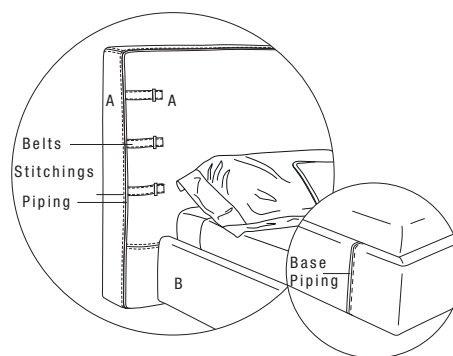

NOTE

- *Dimensioni: la prima cifra indica i centimetri, la seconda cifra indica i pollici.*
- *I cuscini presenti nelle immagini non sono compresi nel prezzo.*
- *Disponibile con versione giroletto alta 15 cm e piedini in metallo altezza 17 cm disponibili in tutte le finiture presenti in collezione o rivestiti in pelle (come rivestimento giroletto).*
- *Contenitore non disponibile con versione giroletto alta.*
- *Disponibile su richiesta base contenitore, con supplemento.*

European sizes / Misure europee

American sizes / Misure americane

STANDARD WIDE BEDFRAME

OPTIONAL NARROW BEDFRAME

In standard version, a special metal support allows to place the slats in different positions from 2 cm - 3/4" to 18 cm - 7" from the edge of the bed base.
Not available with storage base.

In versione standard, una speciale piastra di supporto permette alla rete di essere abbassata in diverse posizioni, da 2 cm a 18 cm dal bordo della base.
Non disponibile con base contenitore.