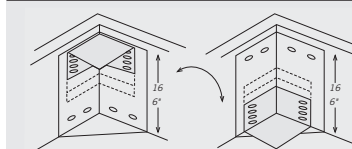

Version with double movement storage base, usable space height 18 cm - 7".

Versione con base contenitore a doppio movimento, spazio utile altezza 18 cm.

SPECIAL LENGTH: LUNGHEZZE SPECIALI:

Up to 10 cm + 8% - Up to 20 cm + 15%
Fino a 10 cm + 8% - Fino a 20 cm + 15%

European sizes / Misure europee

American sizes / Misure americane

STANDARD WIDE BEDFRAME

OPTIONAL NARROW BEDFRAME

In standard version, a special metal support allows to place the slats in different positions from 2 cm - 3/4" to 18 cm - 7" from the edge of the bed base.
Not available with storage base.

In versione standard, una speciale piastra di supporto permette alla rete di essere abbassata in diverse posizioni, da 2 cm a 18 cm dal bordo della base.
Non disponibile con base contenitore.