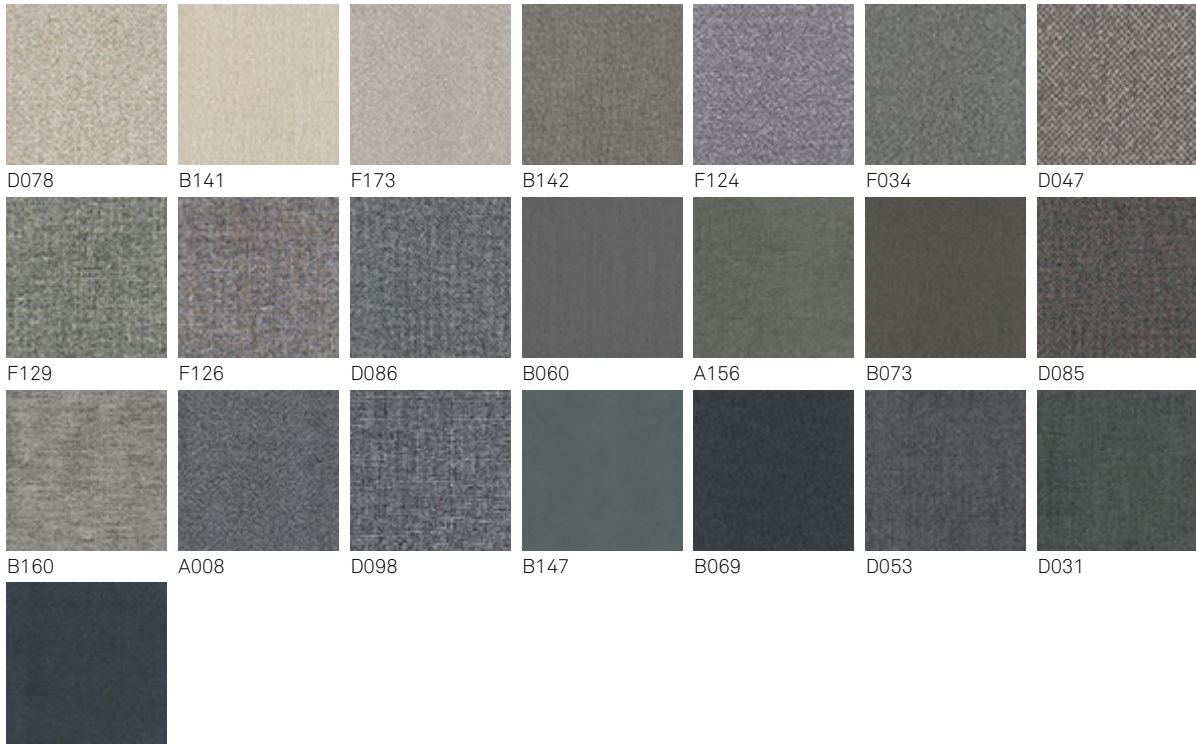

T90

sofa glove soft leather

perfetto soft leather