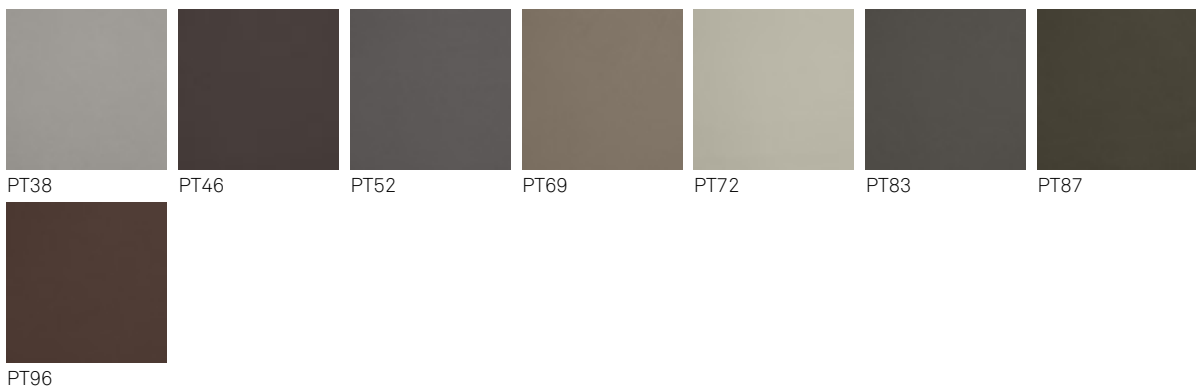

perfetto soft leather