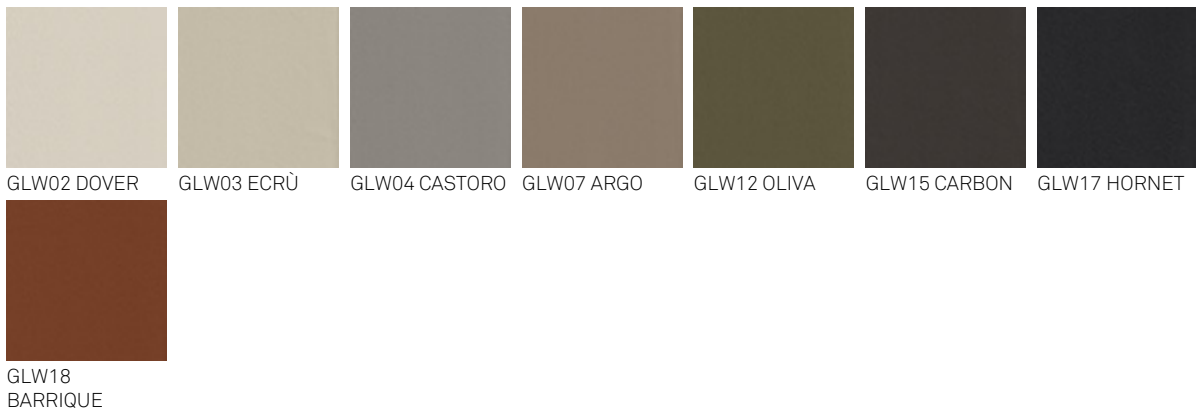

sofa glove soft leather