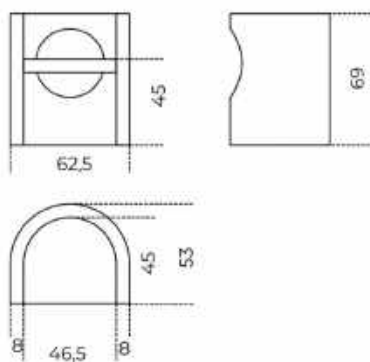

Cm (L x P x H)
62,5 x 53 x 69

Inches (L x P x H)
24³/₄ x 21 x 27¹/₄

Finishes

Fabric Cat.A

Chill amber 015

Chill blueberry 118

Chill cinnamon 111

Chill greige 097