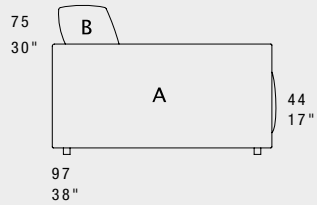

BORDER

STANDARD FEATURES

- Hard wood frame, seat suspensions in reinforced elastic webbing.
- Seat depth 63 cm - 25".
- Seat height 44 cm - 17".
- Armrest width 6 cm - 2".
- Armrest height 54 cm - 21".
- Seat cushions in polyurethane covered with feather.
- Back cushions in polyurethane covered with feather.
- Wood legs height 6 cm - 2".
- Folding bed not available.
- Special stitching CUC 508 "Punto Cavallo".

CARATTERISTICHE STANDARD

- Struttura in legno e multistrato, molleggio seduta con cinghie elastiche.
- Profondità seduta 63 cm.
- Altezza seduta 44 cm.
- Larghezza braccio 6 cm.
- Altezza braccio 54 cm.
- Cuscini seduta in poliuretano con materassina di piuma.
- Cuscini schienale in poliuretano con materassina di piuma.
- Piedi in legno altezza 6 cm
- Inserimento letto non possibile.
- Cucitura speciale CUC 508 "Punto Cavallo".

NOTES

- Dimensions: the first figure shows sizes in centimeters, the second in inches.
- Mixing above groups (X - J) will create sectionals with different seat widths.
- Corner piece E01 is an odd piece and can be used with all above groups X - J.
- Suggested headrest PT1.
- Suggested cushion roll-cushion RU2.
- Please advise covers for A and B.

145 / 57"

S17

197 / 78"

D17

197 / 78"

S03

206 / 81"

D03